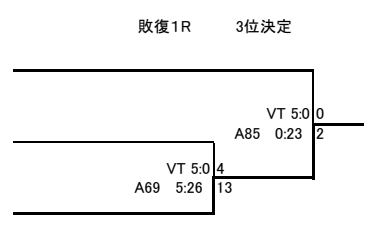

順位	選手氏名	学年	学校名 都県名	予備戦	準決勝	決勝
W6003	三浦 愛梨	2	四街道 千葉県			
W6001	佐々木 愛美	1	水戸南 茨城県			
W6005	3位 山口 絵瑠萌	3	安部学院 東京都