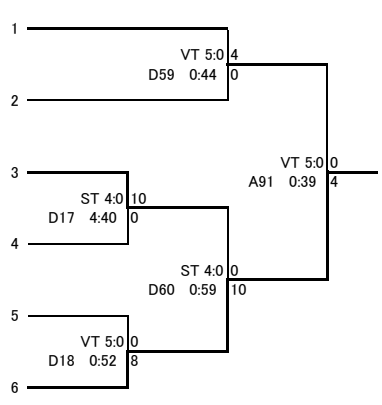

第63回関東高校レスリング大会

(女子 60kg級)

エントリー数 6名

順位	番号	選手氏名	学年	学校名 都県名	予備戦	準決勝	決勝
W6006	2位	1 武藤 千奈恵	1	日本工業大学駒場 東京都			
W6003		2 三浦 愛梨	2	四街道 千葉県			
W6005		3 山口 絵瑠萌	3	安部学院 東京都			
W6002		4 吉田 マルガリータ	2	鹿島学園 茨城県			
W6001		5 佐々木 愛美	1	水戸南 茨城県			
W6004	1位	6 南條 早映	3	安部学院 東京都			

順位	選手氏名	学年	学校名 都県名	予備戦	準決勝	決勝
W6003	三浦 愛梨	2	四街道 千葉県			
W6001	佐々木 愛美	1	水戸南 茨城県			
W6005	3位 山口 絵瑠萌	3	安部学院 東京都			

Aマット