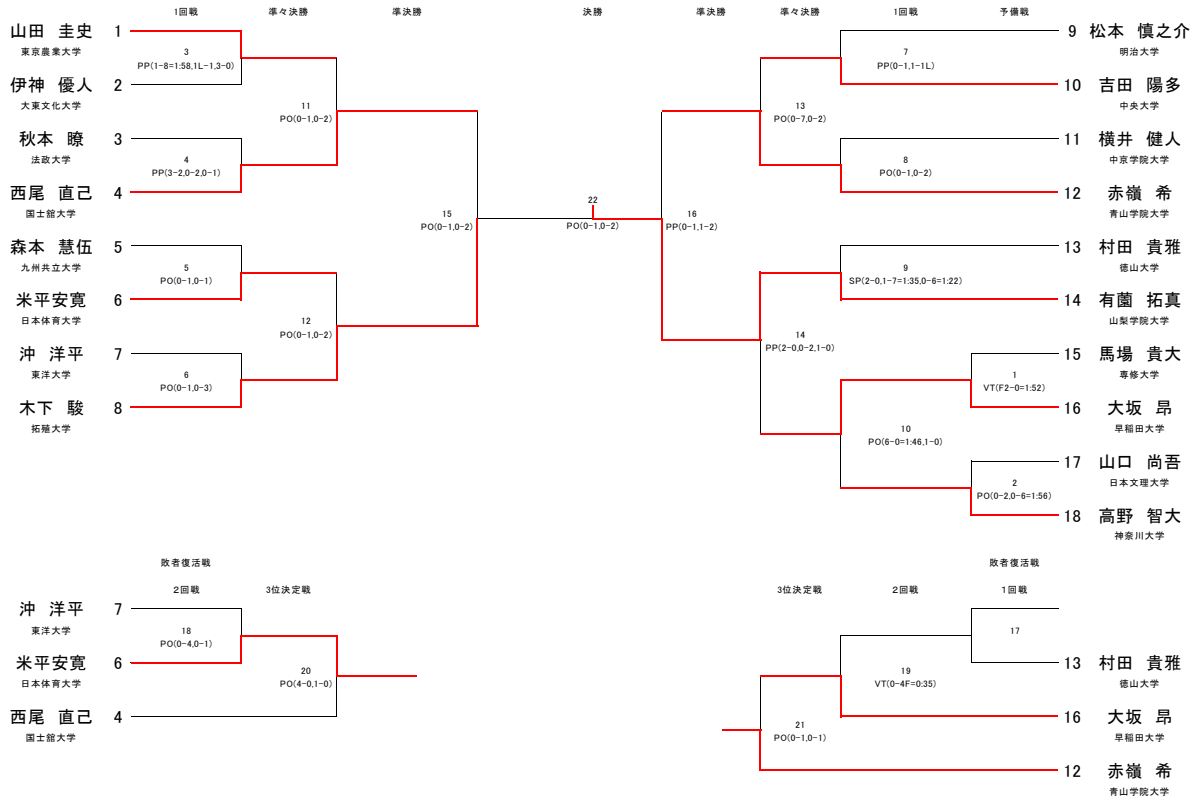

96 kg

B マット

順位	氏名	学校
1	有菌 拓真	山梨学院大学
2	木下 駿	拓殖大学
3	米平 安寛	日本体育大学
3	赤嶺 希	青山学院大学
5	西尾 直己	国士館大学
5	大坂 昂	早稲田大学
7	村田 貴雅	徳山大学
8	沖 洋平	東洋大学