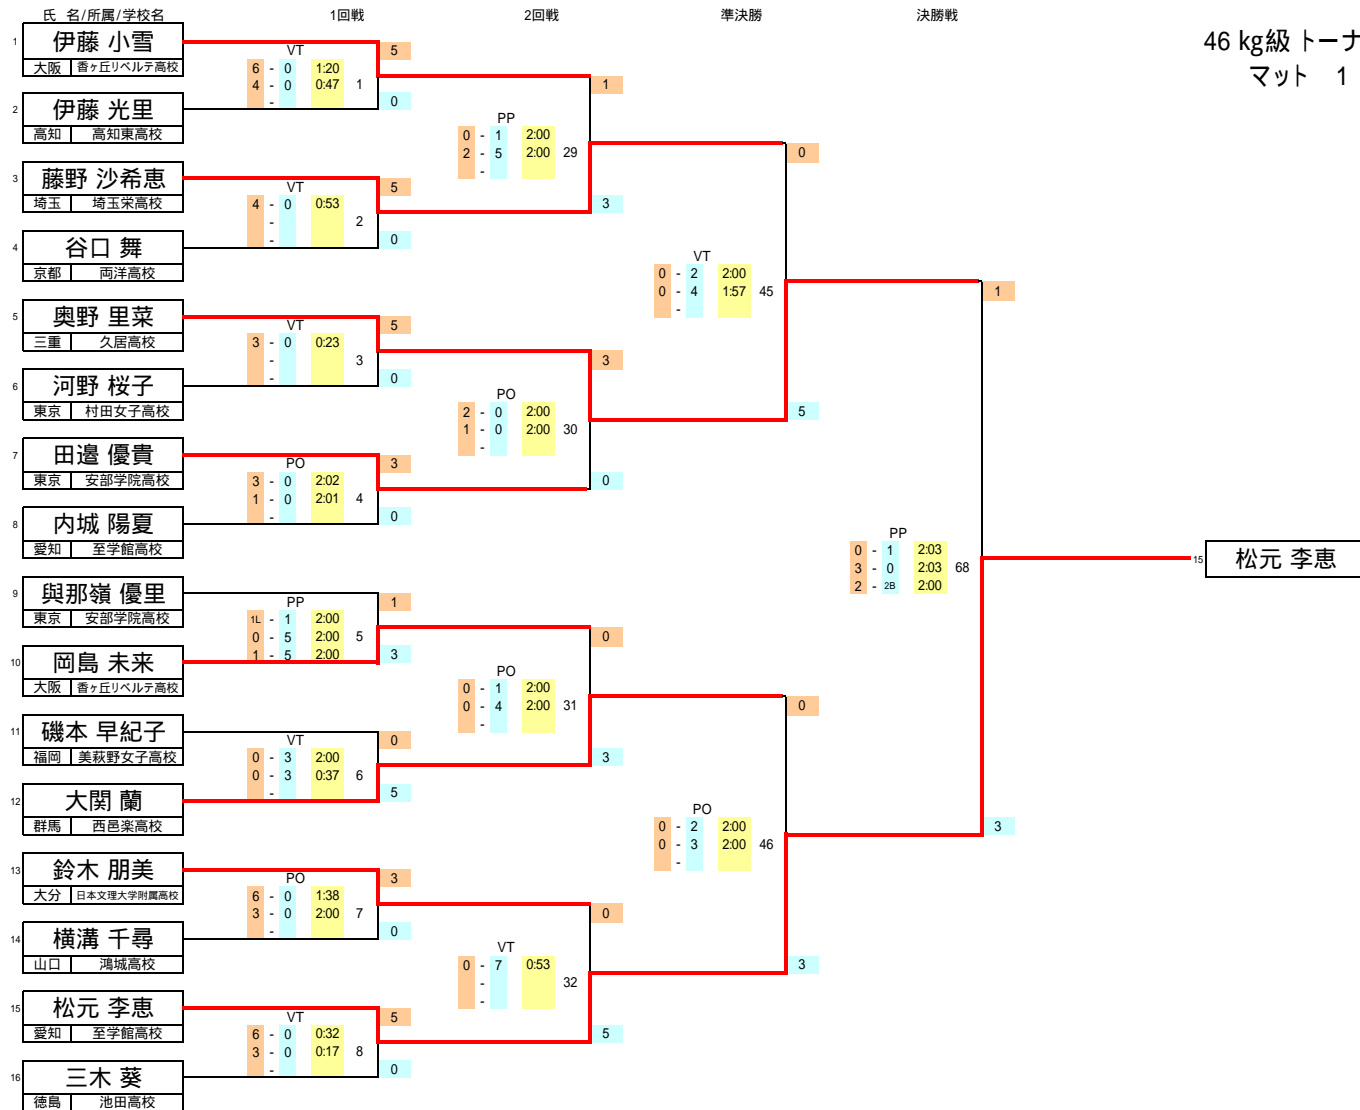

46 kg級 トーナメント マット 1 / 1

順位	No	氏名	所属	学校名
1位	15	松元 李恵	愛知	至学館高校
2位	5	奥野 里菜	三重	久居高校
3位	7	田邊 優貴	東京	安部学院高校
3位	12	大関 蘭	群馬	西邑茶高校
5位	3	藤野 沙希恵	埼玉	埼玉栄高校
5位	16	三木 葵	徳島	池田高校
7位	1	伊藤 小雪	大阪	香ヶ丘リハビリテ高校
8位	13	鈴木 朋美	大分	日本文理大学附属高校