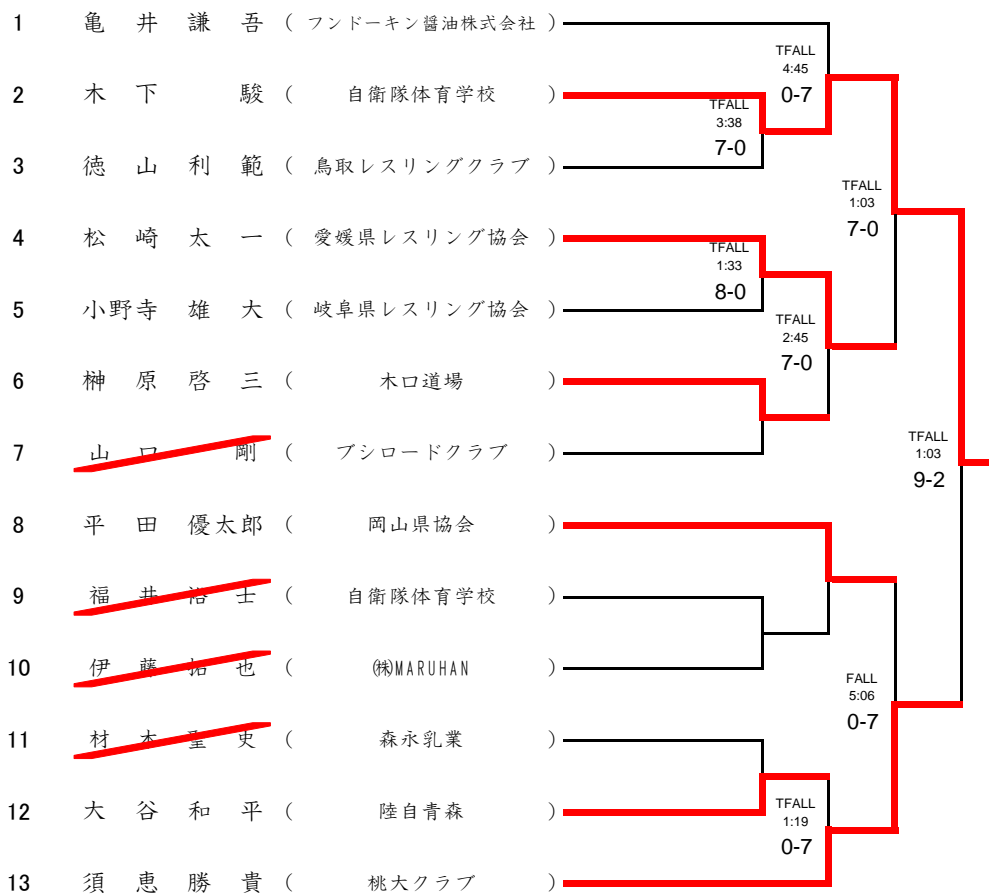

【男子の部 フリー 55kg級】

Cマット

【男子の部 フリー 60kg級】

Cマット

【男子の部 フリー 66kg級】

Aマット

【男子の部 フリー 74kg級】

Bマット

【男子の部 フリー 84kg級】

Bマット

【男子の部 フリー 96kg級】

Cマット

【男子の部 フリー 120kg級】

Aマット