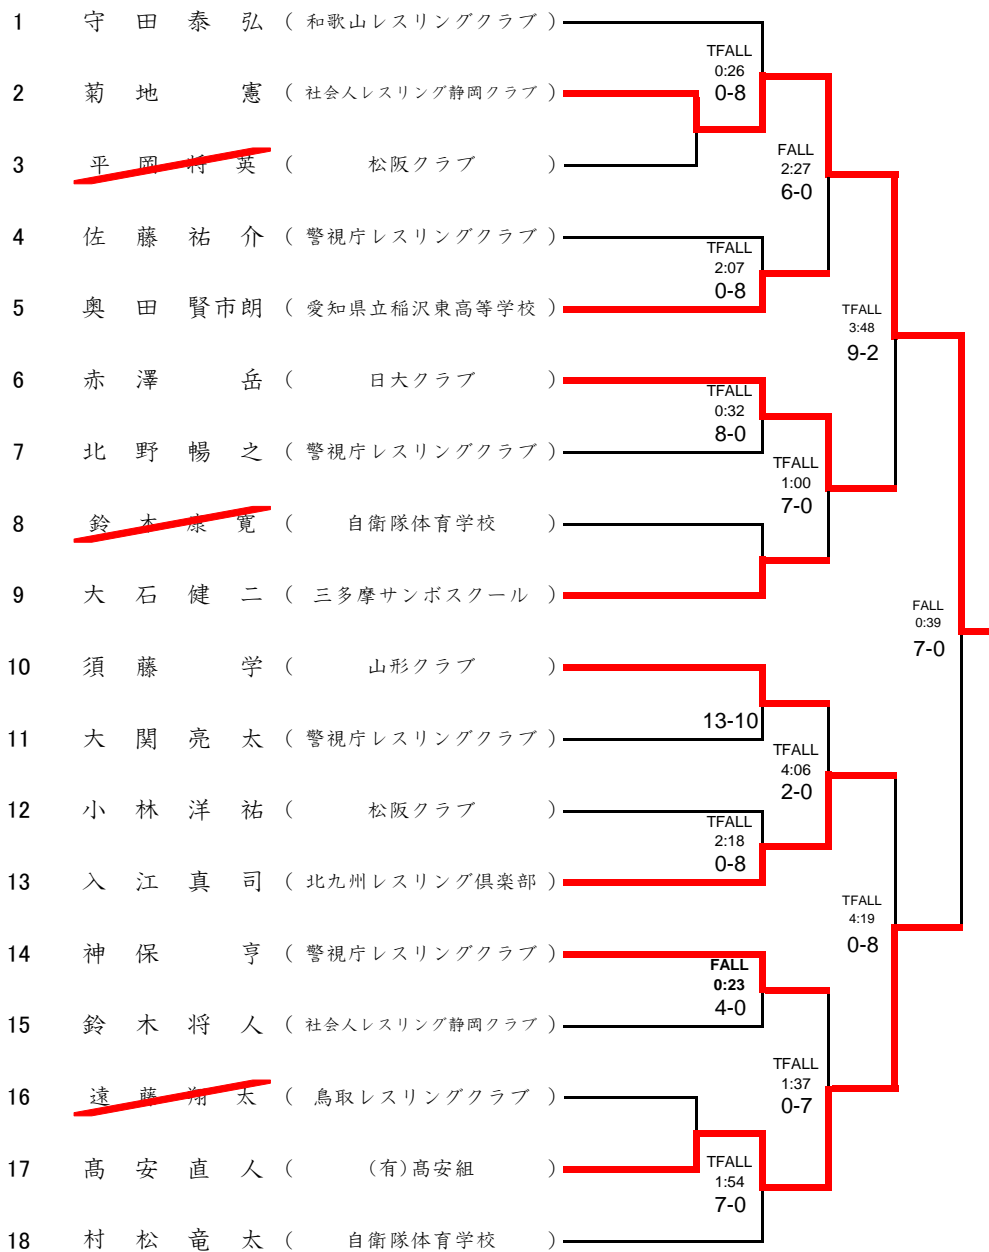

【男子の部 フリー 55kg級】

Cマット

【男子の部 フリー 60kg級】

Cマット

【男子の部 フリー 66kg級】

Aマット

【男子の部 フリー 74kg級】

Bマット

【男子の部 フリー 84kg級】

Bマット

【男子の部 フリー 96kg級】

Cマット

【男子の部 フリー 120kg級】

Aマット