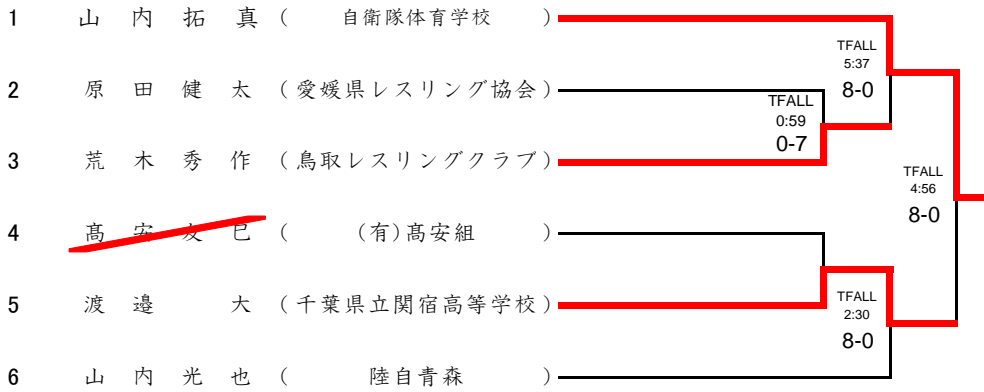

【男子の部 フリー 55kg級】

Cマット

【男子の部 フリー 60kg級】

Cマット

【男子の部 フリー 66kg級】

Aマット

【男子の部 フリー 74kg級】

Bマット

【男子の部 フリー 84kg級】

Bマット

【男子の部 フリー 96kg級】

Cマット

【男子の部 フリー 120kg級】

Aマット