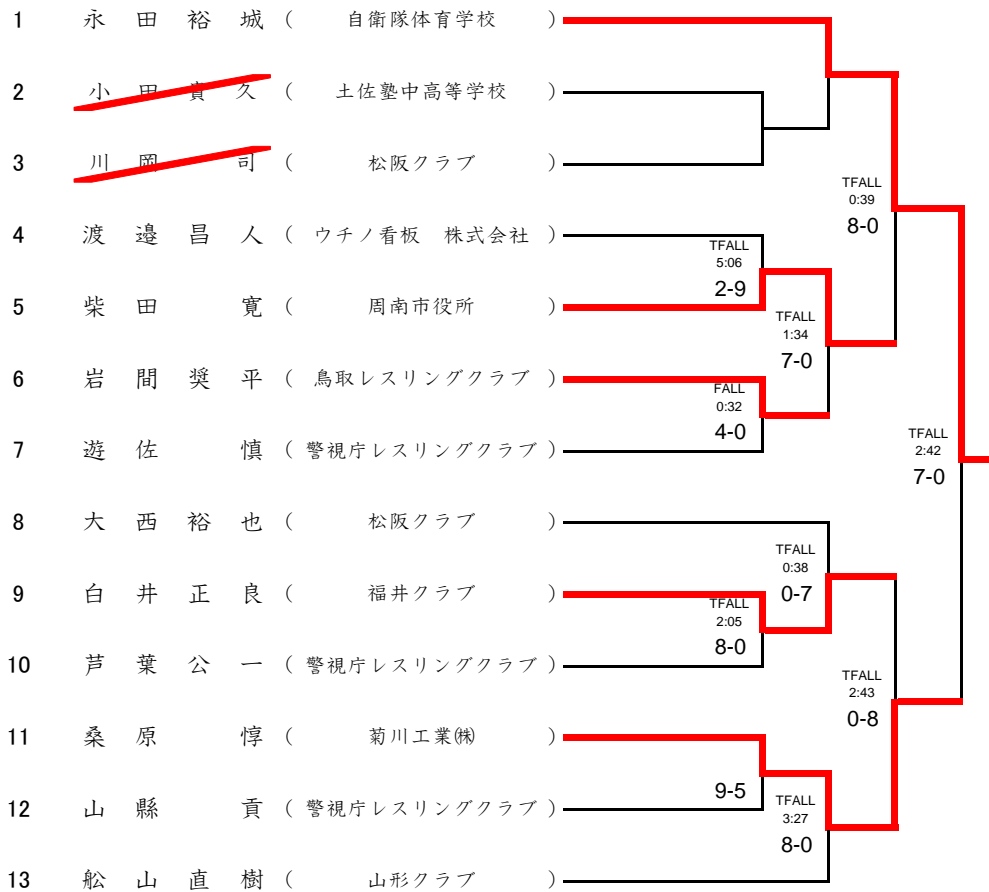

【男子の部 フリー 55kg級】

Cマット

【男子の部 フリー 60kg級】

Cマット

【男子の部 フリー 66kg級】

Aマット

【男子の部 フリー 74kg級】

Bマット

【男子の部 フリー 84kg級】

Bマット

【男子の部 フリー 96kg級】

Cマット

【男子の部 フリー 120kg級】

Aマット