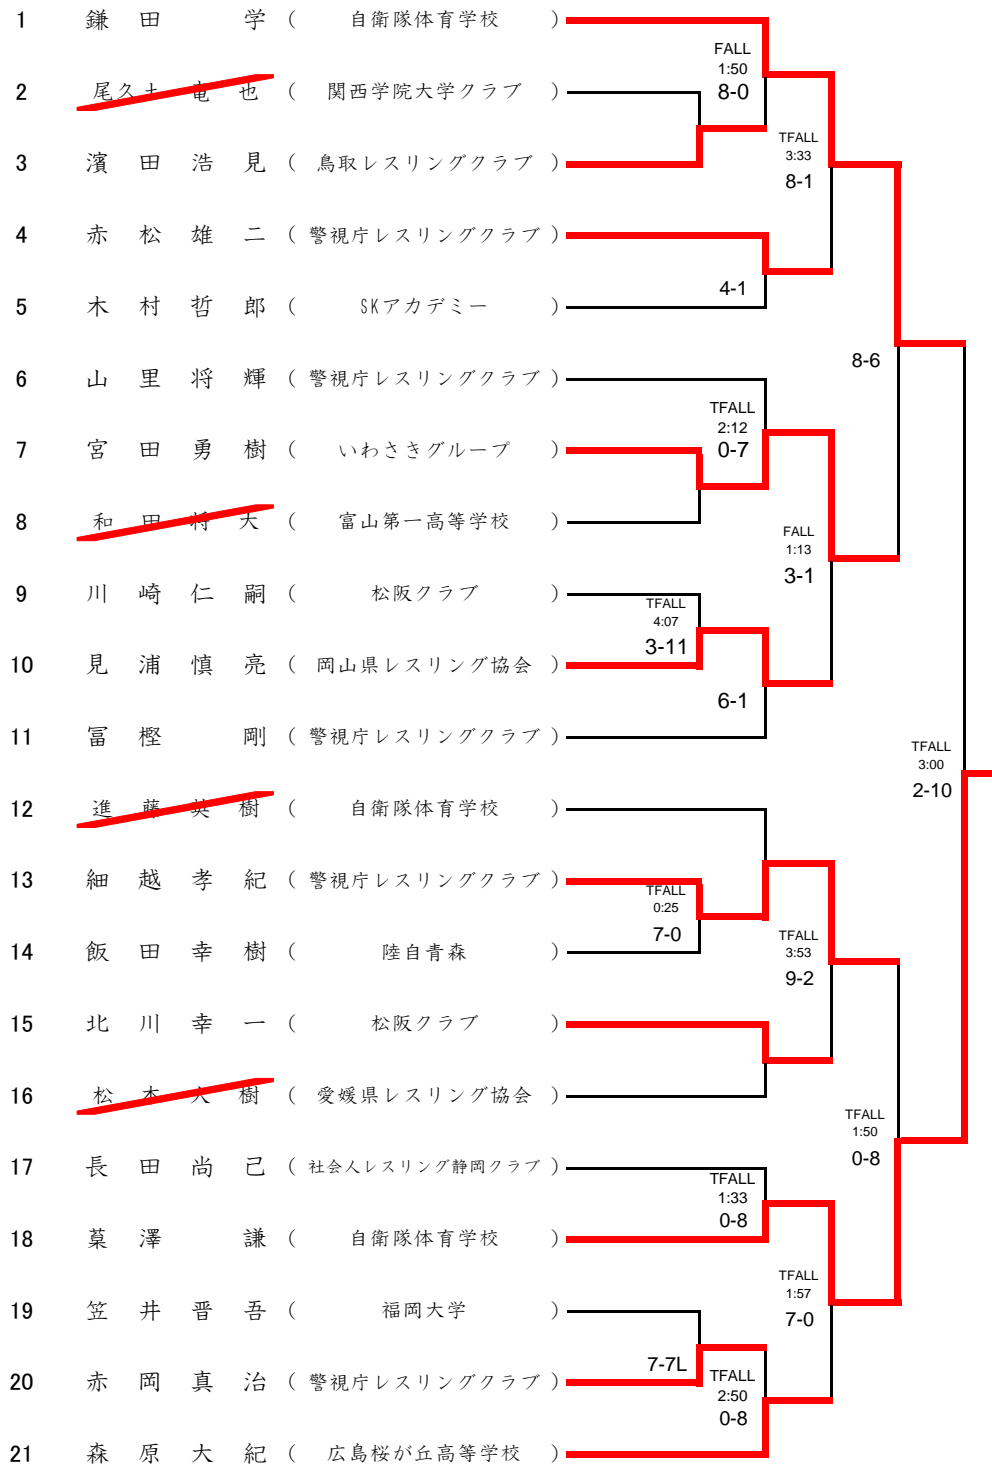

【男子の部 フリー 55kg級】

Cマット

【男子の部 フリー 60kg級】

Cマット

【男子の部 フリー 66kg級】

Aマット

【男子の部 フリー 74kg級】

Bマット

【男子の部 フリー 84kg級】

Bマット

【男子の部 フリー 96kg級】

Cマット

【男子の部 フリー 120kg級】

Aマット