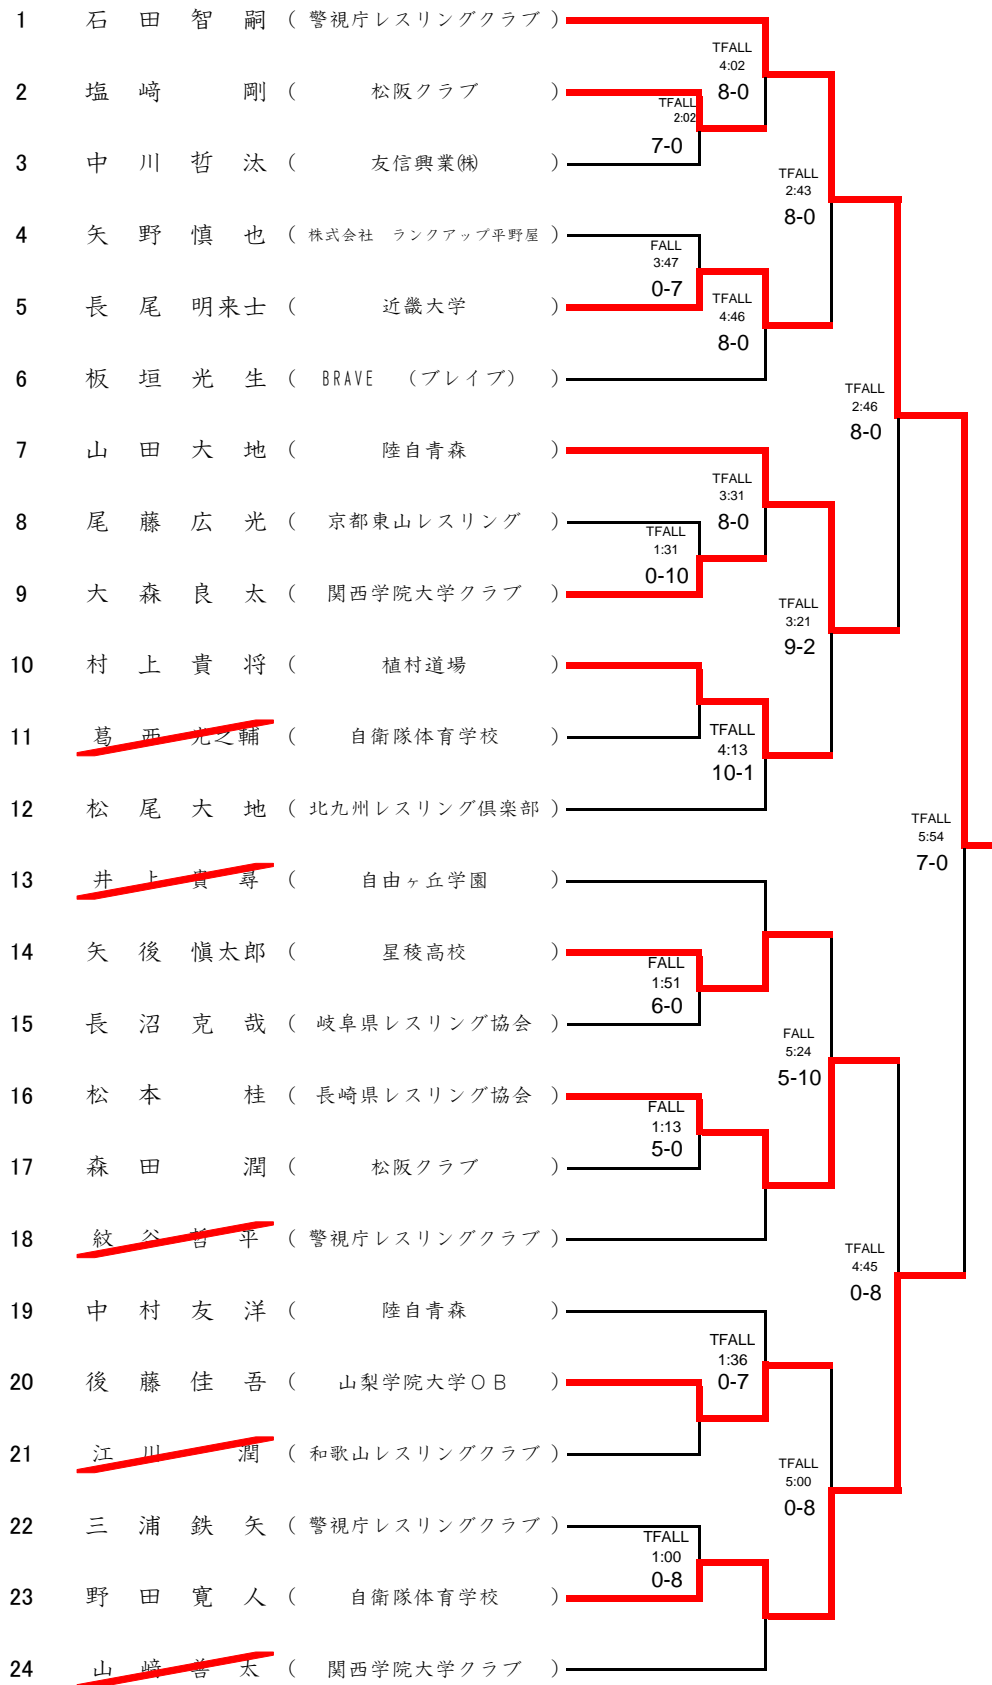

【男子の部 フリー 55kg級】

Cマット

【男子の部 フリー 60kg級】

Cマット

【男子の部 フリー 66kg級】

Aマット

【男子の部 フリー 74kg級】

Bマット

【男子の部 フリー 84kg級】

Bマット

【男子の部 フリー 96kg級】

Cマット

【男子の部 フリー 120kg級】

Aマット