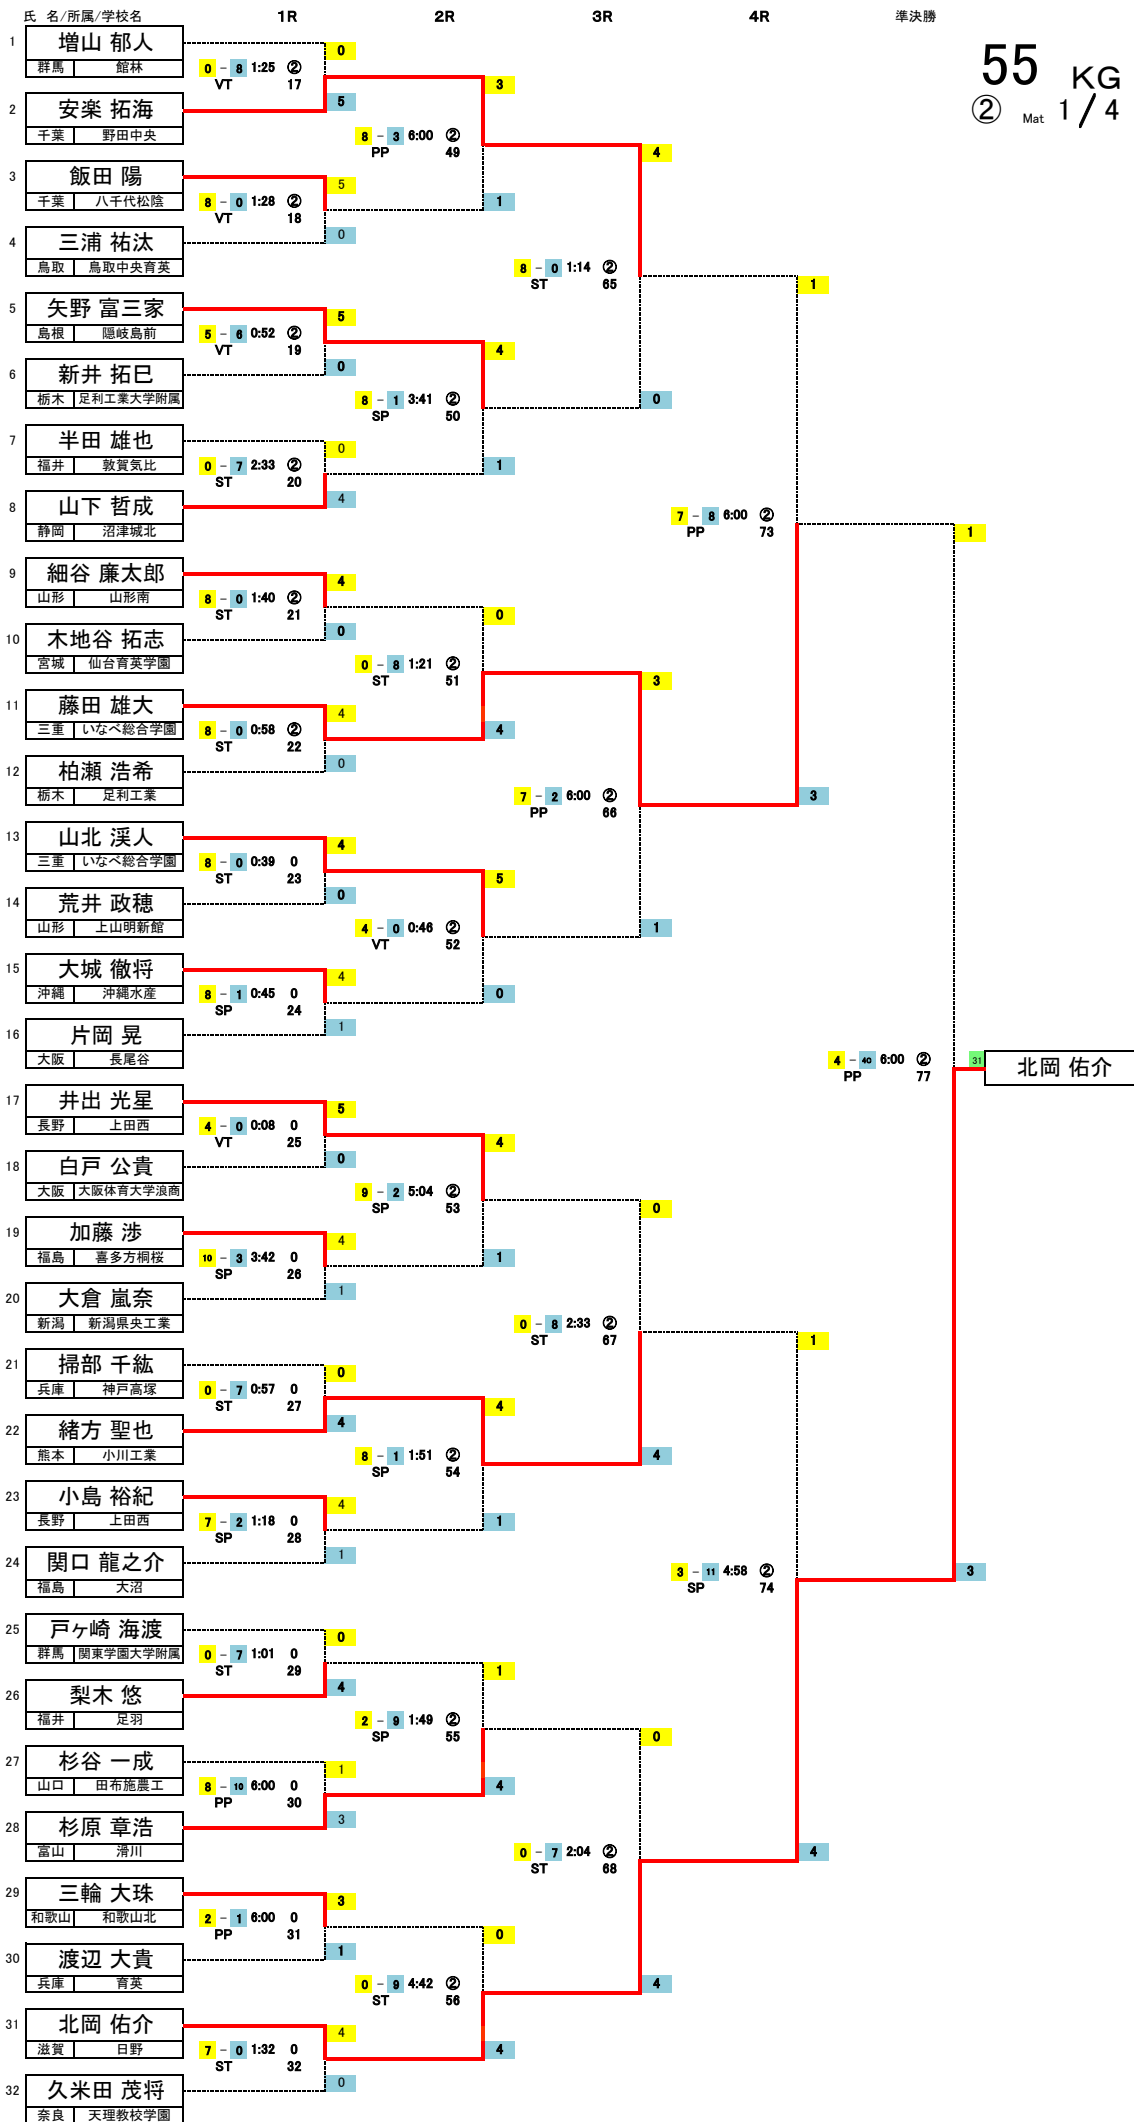

55 KG
② Mat 1/4

55 KG
② Mat 2/4

決勝戦

55 KG
② Mat 3/4

氏名/所属/学校名		決勝	
31	北岡 佑介	6 - 4 6:00	3
	滋賀 日野	PP	31
		20	北岡 佑介
71	松井 涼		1
	岐阜 岐阜工業		

敗者復活戦

氏名/所属/学校名		敗者復活戦	
32	久米田 茂将	0 - 3 0:54	0
	奈良 天理教校学園	VT	19
29	三輪 大珠	8 - 1 2:22	5
	和歌山 和歌山北	SP	21
28	杉原 章浩	4 - 4 6:00	1
	富山 清川	PP	22
22	緒方 聖也	7 - 6 6:00	1
	熊本 小川工業	PP	23
11	藤田 雄大		1
	三重 いなべ総合学園		
70	柏田 直紀	3 - 2 6:00	3
	広島 三次	PP	19
73	光岡 裕也	6 - 4 6:00	1
	岡山 おかやま山陽	PP	20
75	前田 頼夢	14 - 6 2:11	1
	埼玉 花咲徳栄	SP	21
78	桑山 裕貴	7 - 0 4:43	1
	岐阜 中津商業	ST	22
58	大橋 武士	8 - 4 6:00	0
	東京 自由ヶ丘学園	PP	23
48	伊藤 奨		1
	長崎 島原		

順位	No	氏名	所属	学校名
1位	31	北岡 佑介	滋賀	日野
2位	71	松井 涼	岐阜	岐阜工業
3位	29	三輪 大珠	和歌山	和歌山北
3位	70	柏田 直紀	広島	三次
5位	11	藤田 雄大	三重	いなべ総合学園
5位	48	伊藤 奨	長崎	島原
7位	58	大橋 武士	東京	自由ヶ丘学園
8位	63	小坂 健太	北海道	札幌東豊

予備戦	氏名/所属/学校名	スコア	①	②
44	諏訪間 翔太郎 佐賀 鳥栖工業	2 - 7 6:00	1	1
45	宇井 大和 和歌山 新宮			3
46	瀬野 春貴 愛知 星城	8 - 0 0:32	2	4
47	佐藤 輝翔 長崎 島原			0
48	伊藤 奨 長崎 島原	4 - 0 6:00	3	3
49	坂本 京太 富山 高岡向陵			0
50	杉原 光世 大阪 近畿大学附属	0 - 7 1:24	4	0
51	金井 利樹 茨城 霞ヶ浦			4
52	小林 大樹 茨城 霞ヶ浦	7 - 0 0:11	5	4
53	萩元 條二 宮崎 宮崎工業			0
54	伊波 康太 鹿児島 鹿屋中央	0 - 7 2:28	1	0
55	夜久 周平 佐賀 鳥栖工業			4
56	鈴木 健太 香川 香川中央	8 - 0 1:52	2	4
57	松嶋 智成 神奈川 横浜修悠館			0
58	大橋 武士 東京 自由ヶ丘学園	9 - 0 1:27	3	5
59	堀井 健資 愛知 星城			0
60	福島 遼太 香川 多度津	0 - 7 1:52	4	0
61	山口 翔 神奈川 横浜清陵総合			4
62	上沢 譲 岩手 種市	0 - 4 0:59	5	0
63	小坂 健太 北海道 札幌東豊			5
64	小見山 幸治 山梨 山梨県立農林	4 - 0 1:01	6	5
65	親川 大地 沖縄 北部農林			0
66	大前 慶太 滋賀 栗東	4 - 5 0:51	7	1
67	鈴木 聖矢 宮城 仙台城南			4
68	越智 将希 愛媛 北条	2 - 9 3:41	8	1
69	矢後 公誠 石川 星稜			4
70	柏田 直紀 広島 三次	0 - 4 1:10	9	0
71	松井 涼 岐阜 岐阜工業			5
72	永田 文治 青森 八戸工業大学第一	0 - 7 1:59	10	0
73	光岡 裕也 岡山 おかやま山陽			4
74	平野 洋太 福岡 三井	0 - 7 3:51	11	0
75	前田 頼夢 埼玉 花咲徳栄			4