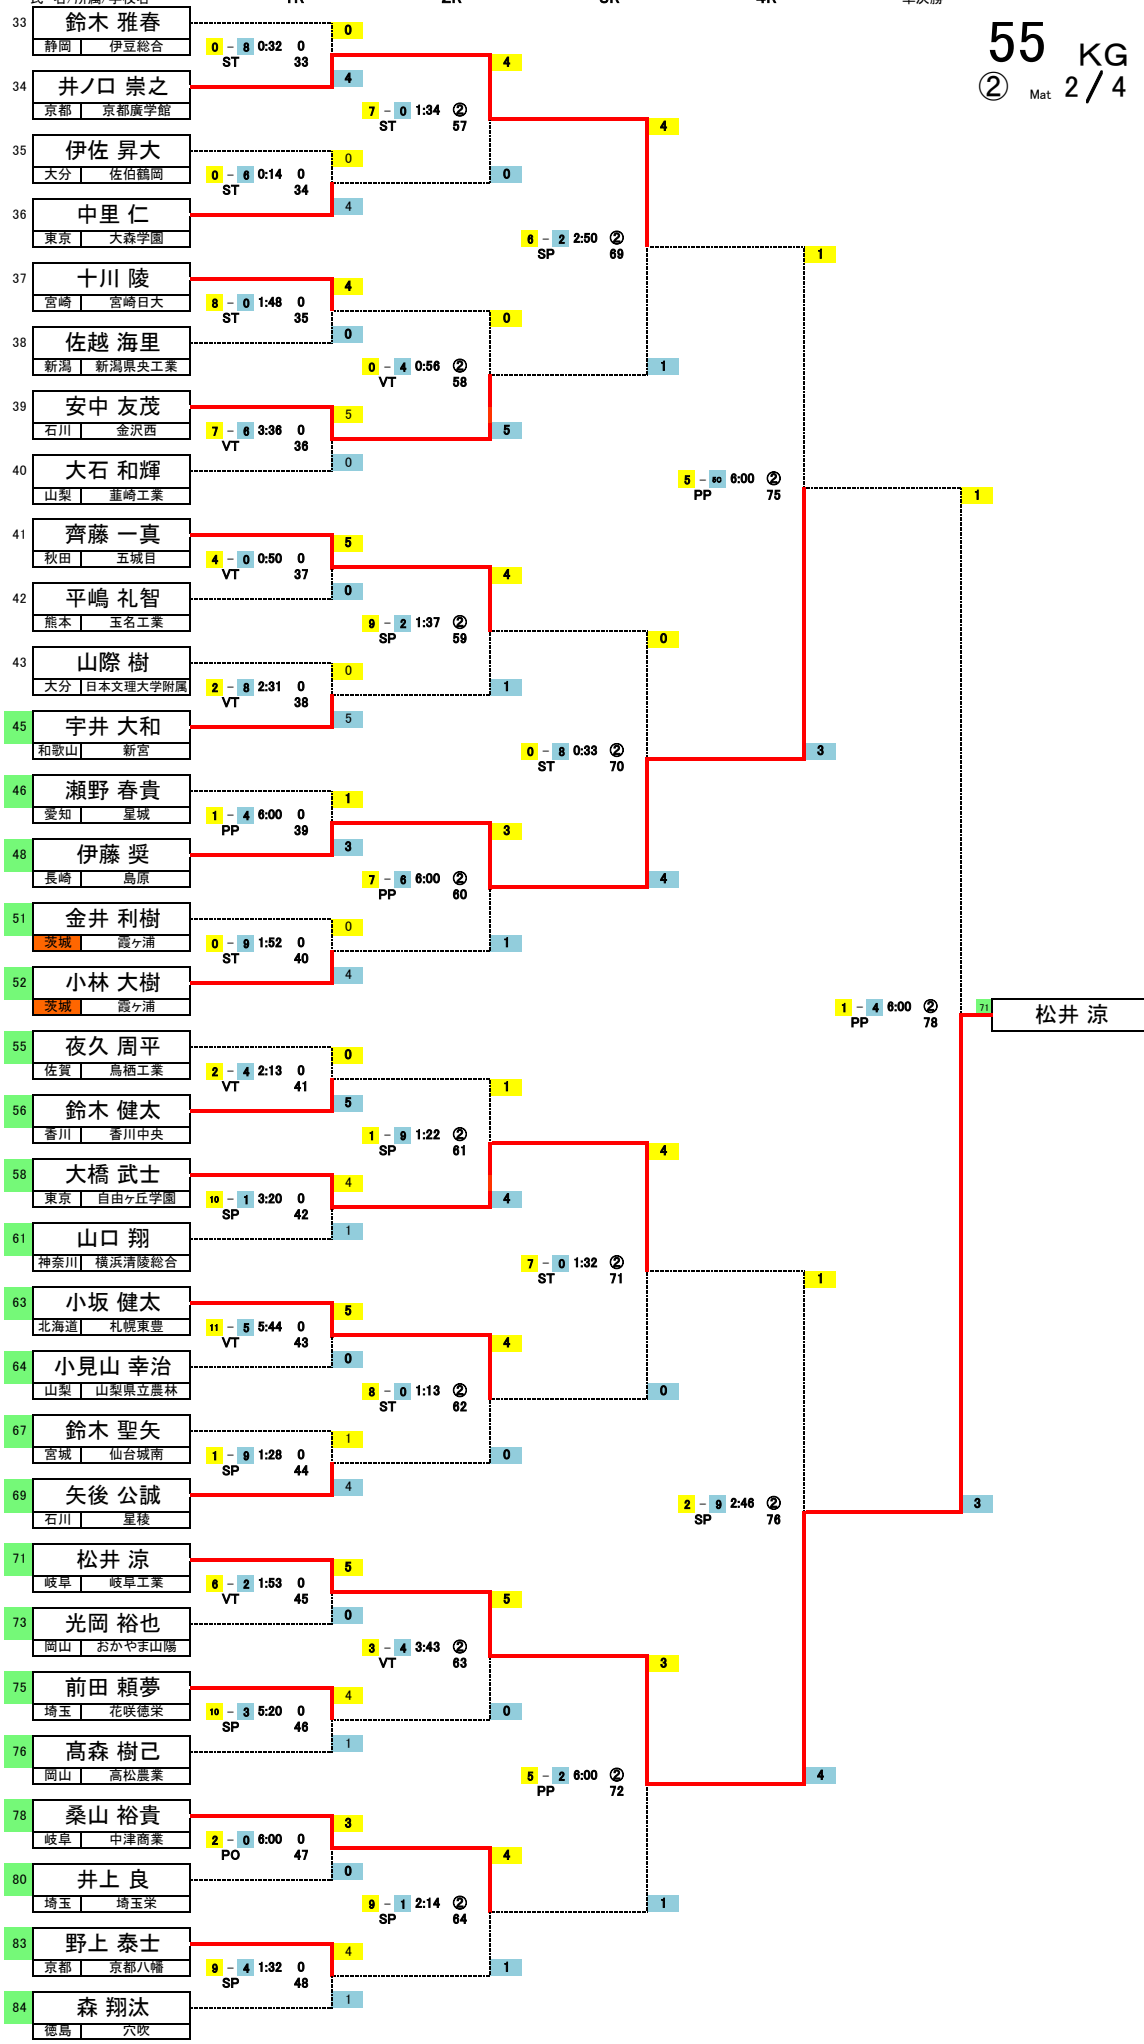

55 KG
② Mat 1/4

55 KG
② Mat 2/4

決勝戦

55 KG
② Mat 3/4

氏名/所属/学校名		決勝	
31	北岡 佑介	6 - 4 6:00	3
	滋賀 日野	PP	31
		20	北岡 佑介
71	松井 涼		1
	岐阜 岐阜工業		

敗者復活戦

氏名/所属/学校名		敗者復活戦	
32	久米田 茂将	0 - 3 0:54	0
	奈良 天理教校学園	VT	19
29	三輪 大珠	8 - 1 2:22	5
	和歌山 和歌山北	SP	21
28	杉原 章浩	4 - 4 6:00	1
	富山 清川	PP	22
22	緒方 聖也	7 - 6 6:00	1
	熊本 小川工業	PP	23
11	藤田 雄大		1
	三重 いなべ総合学園		
70	柏田 直紀	3 - 2 6:00	3
	広島 三次	PP	19
73	光岡 裕也	6 - 4 6:00	1
	岡山 おかやま山陽	PP	20
75	前田 頼夢	14 - 6 2:11	1
	埼玉 花咲徳栄	SP	21
78	桑山 裕貴	7 - 0 4:43	1
	岐阜 中津商業	ST	22
58	大橋 武士	8 - 4 6:00	0
	東京 自由ヶ丘学園	PP	23
48	伊藤 奨		1
	長崎 島原		

順位	No	氏名	所属	学校名
1位	31	北岡 佑介	滋賀	日野
2位	71	松井 涼	岐阜	岐阜工業
3位	29	三輪 大珠	和歌山	和歌山北
3位	70	柏田 直紀	広島	三次
5位	11	藤田 雄大	三重	いなべ総合学園
5位	48	伊藤 奨	長崎	島原
7位	58	大橋 武士	東京	自由ヶ丘学園
8位	63	小坂 健太	北海道	札幌東豊

予備戦	氏名/所属/学校名	スコア	①	②
44	諏訪間 翔太郎 佐賀 鳥栖工業	2 - 7 6:00	1	1
45	宇井 大和 和歌山 新宮			3
46	瀬野 春貴 愛知 星城	8 - 0 0:32	2	4
47	佐藤 輝翔 長崎 島原			0
48	伊藤 奨 長崎 島原	4 - 0 6:00	3	3
49	坂本 京太 富山 高岡向陵			0
50	杉原 光世 大阪 近畿大学附属	0 - 7 1:24	4	0
51	金井 利樹 茨城 霞ヶ浦			4
52	小林 大樹 茨城 霞ヶ浦	7 - 0 0:11	5	4
53	萩元 條二 宮崎 宮崎工業			0
54	伊波 康太 鹿児島 鹿屋中央	0 - 7 2:28	1	0
55	夜久 周平 佐賀 鳥栖工業			4
56	鈴木 健太 香川 香川中央	8 - 0 1:52	2	4
57	松嶋 智成 神奈川 横浜修悠館			0
58	大橋 武士 東京 自由ヶ丘学園	9 - 0 1:27	3	5
59	堀井 健資 愛知 星城			0
60	福島 遼太 香川 多度津	0 - 7 1:52	4	0
61	山口 翔 神奈川 横浜清陵総合			4
62	上沢 譲 岩手 種市	0 - 4 0:59	5	0
63	小坂 健太 北海道 札幌東豊			5
64	小見山 幸治 山梨 山梨県立農林	4 - 0 1:01	6	5
65	親川 大地 沖縄 北部農林			0
66	大前 慶太 滋賀 栗東	4 - 5 0:51	7	1
67	鈴木 聖矢 宮城 仙台城南			4
68	越智 将希 愛媛 北条	2 - 9 3:41	8	1
69	矢後 公誠 石川 星稜			4
70	柏田 直紀 広島 三次	0 - 4 1:10	9	0
71	松井 涼 岐阜 岐阜工業			5
72	永田 文治 青森 八戸工業大学第一	0 - 7 1:59	10	0
73	光岡 裕也 岡山 おかやま山陽			4
74	平野 洋太 福岡 三井	0 - 7 3:51	11	0
75	前田 頼夢 埼玉 花咲徳栄			4