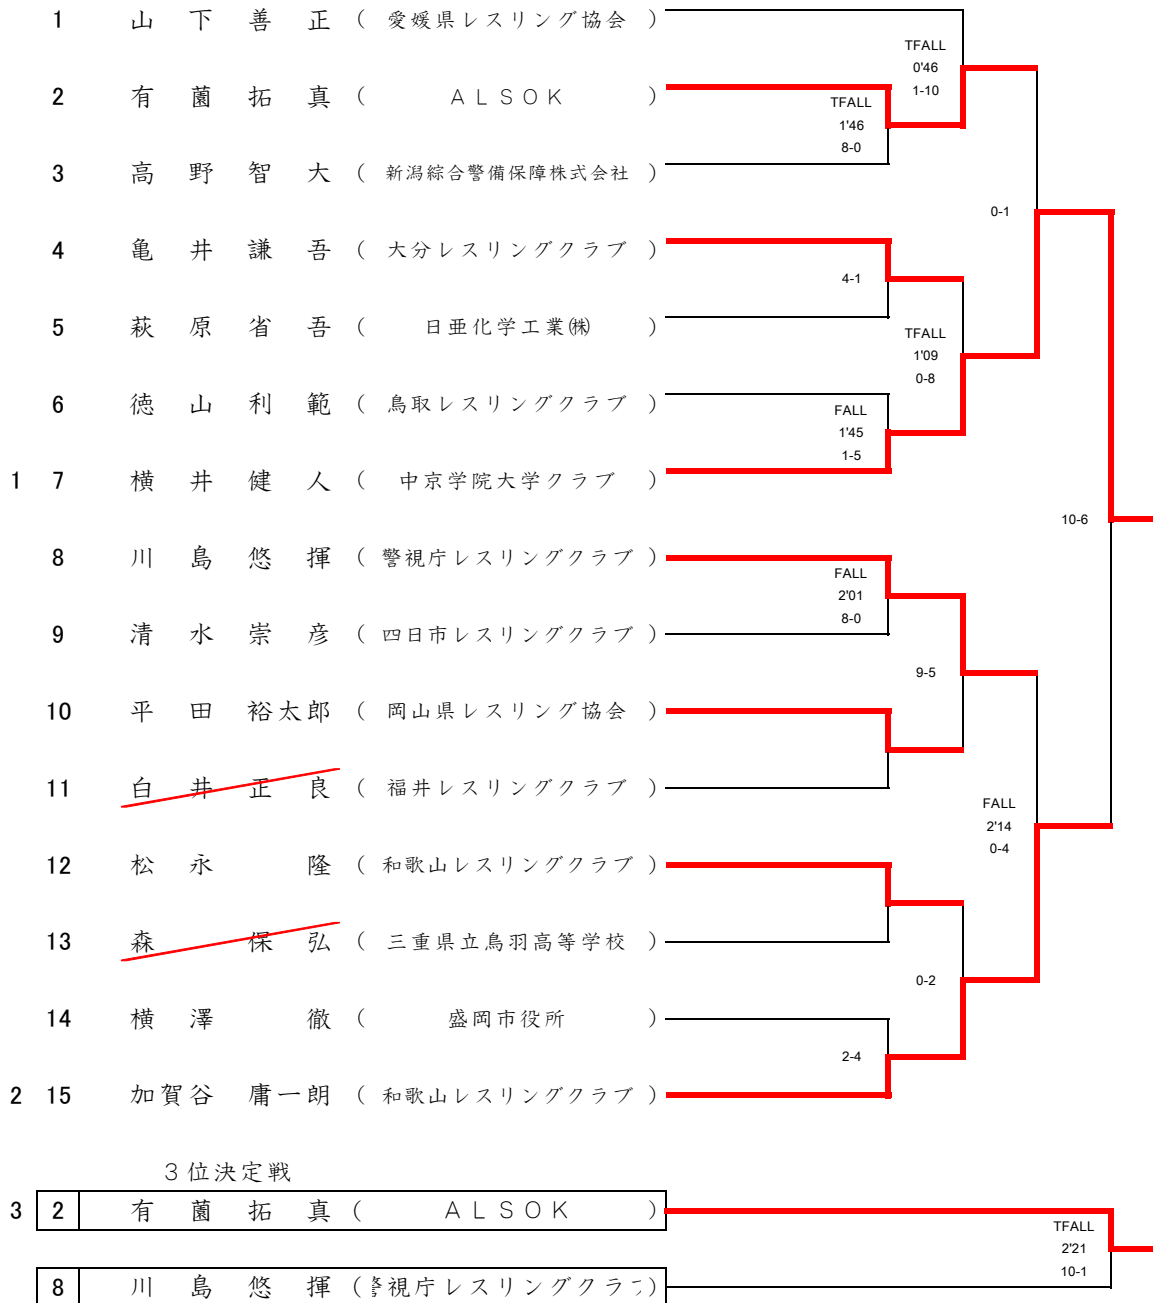

【男子の部 グレコローマン 98kg級】

【男子の部 グレコローマン 130kg級】