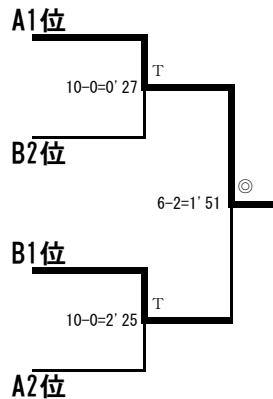

個人対抗戦 52kg級

予選リーグA

	1	2	勝敗	順位
1	佐藤恭香 (田島) 福島県	×0-4 1'17	0-1	2
2	佐藤聖華 (秋田商業) 秋田県	◎4-0 1'17	1-0	1

赤-青 試合番号

1-2 A6

予選リーグB

	1	2	3	勝敗	順位
1	岩澤希羽 (八戸工業) 青森県	T10-0 1'19	T10-0 4'35	2-0	1
2	笠間里奈 (湯本) 福島県	×0-10 1'19	×1-10	0-2	3
3	伊藤映未 (宮古商業) 岩手県	×0-10 4'35	○10-1	1-1	2

赤-青 試合番号

1-2 A7

3-1 A9

2-3 A29

決勝トーナメント

- 佐藤聖華 (秋田商業) 秋田県
 伊藤映未 (宮古商業) 岩手県
 岩澤希羽 (八戸工業) 青森県
 佐藤恭香 (田島) 福島県

1位 佐藤聖華 (秋田商業)

2位 岩澤希羽 (八戸工業)