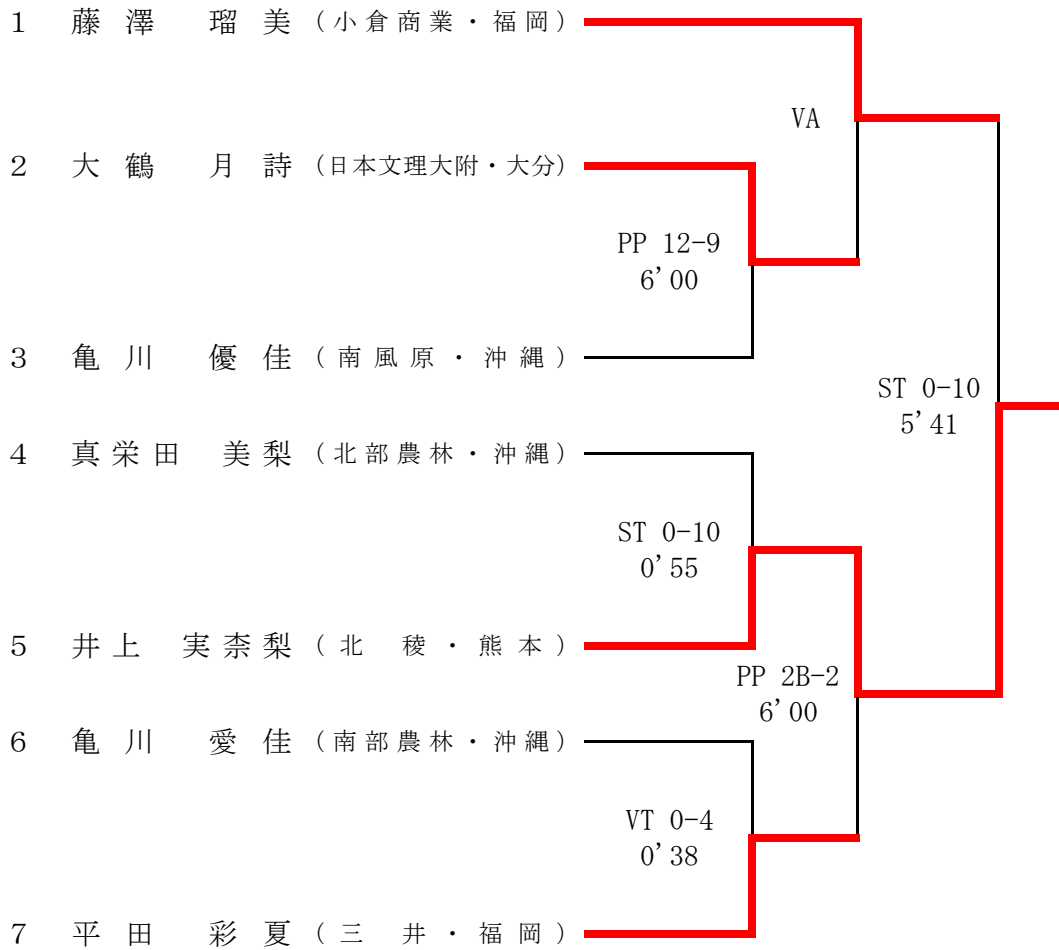

個人対抗戦女子 46kg級

1 位 井上 実奈梨 (北稜・熊本)

2 位 藤澤 瑠美 (小倉商業・福岡)

3 位 大鶴 月詩 (日本文理大附・大分)

3 位 平田 彩夏 (三井・福岡)