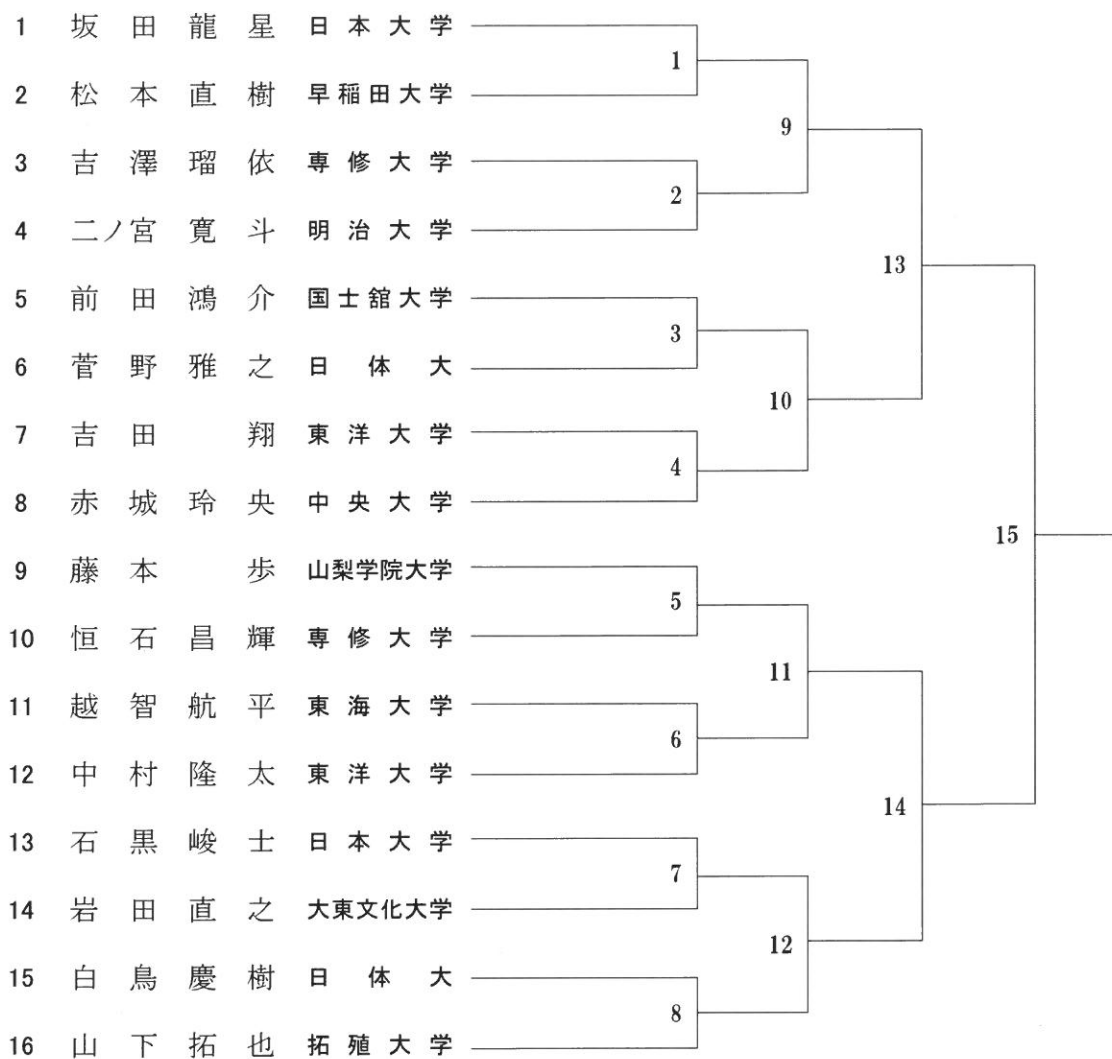

G GRECOROMAN STYLE
98 kg

G GRECOROMAN STYLE
130 kg