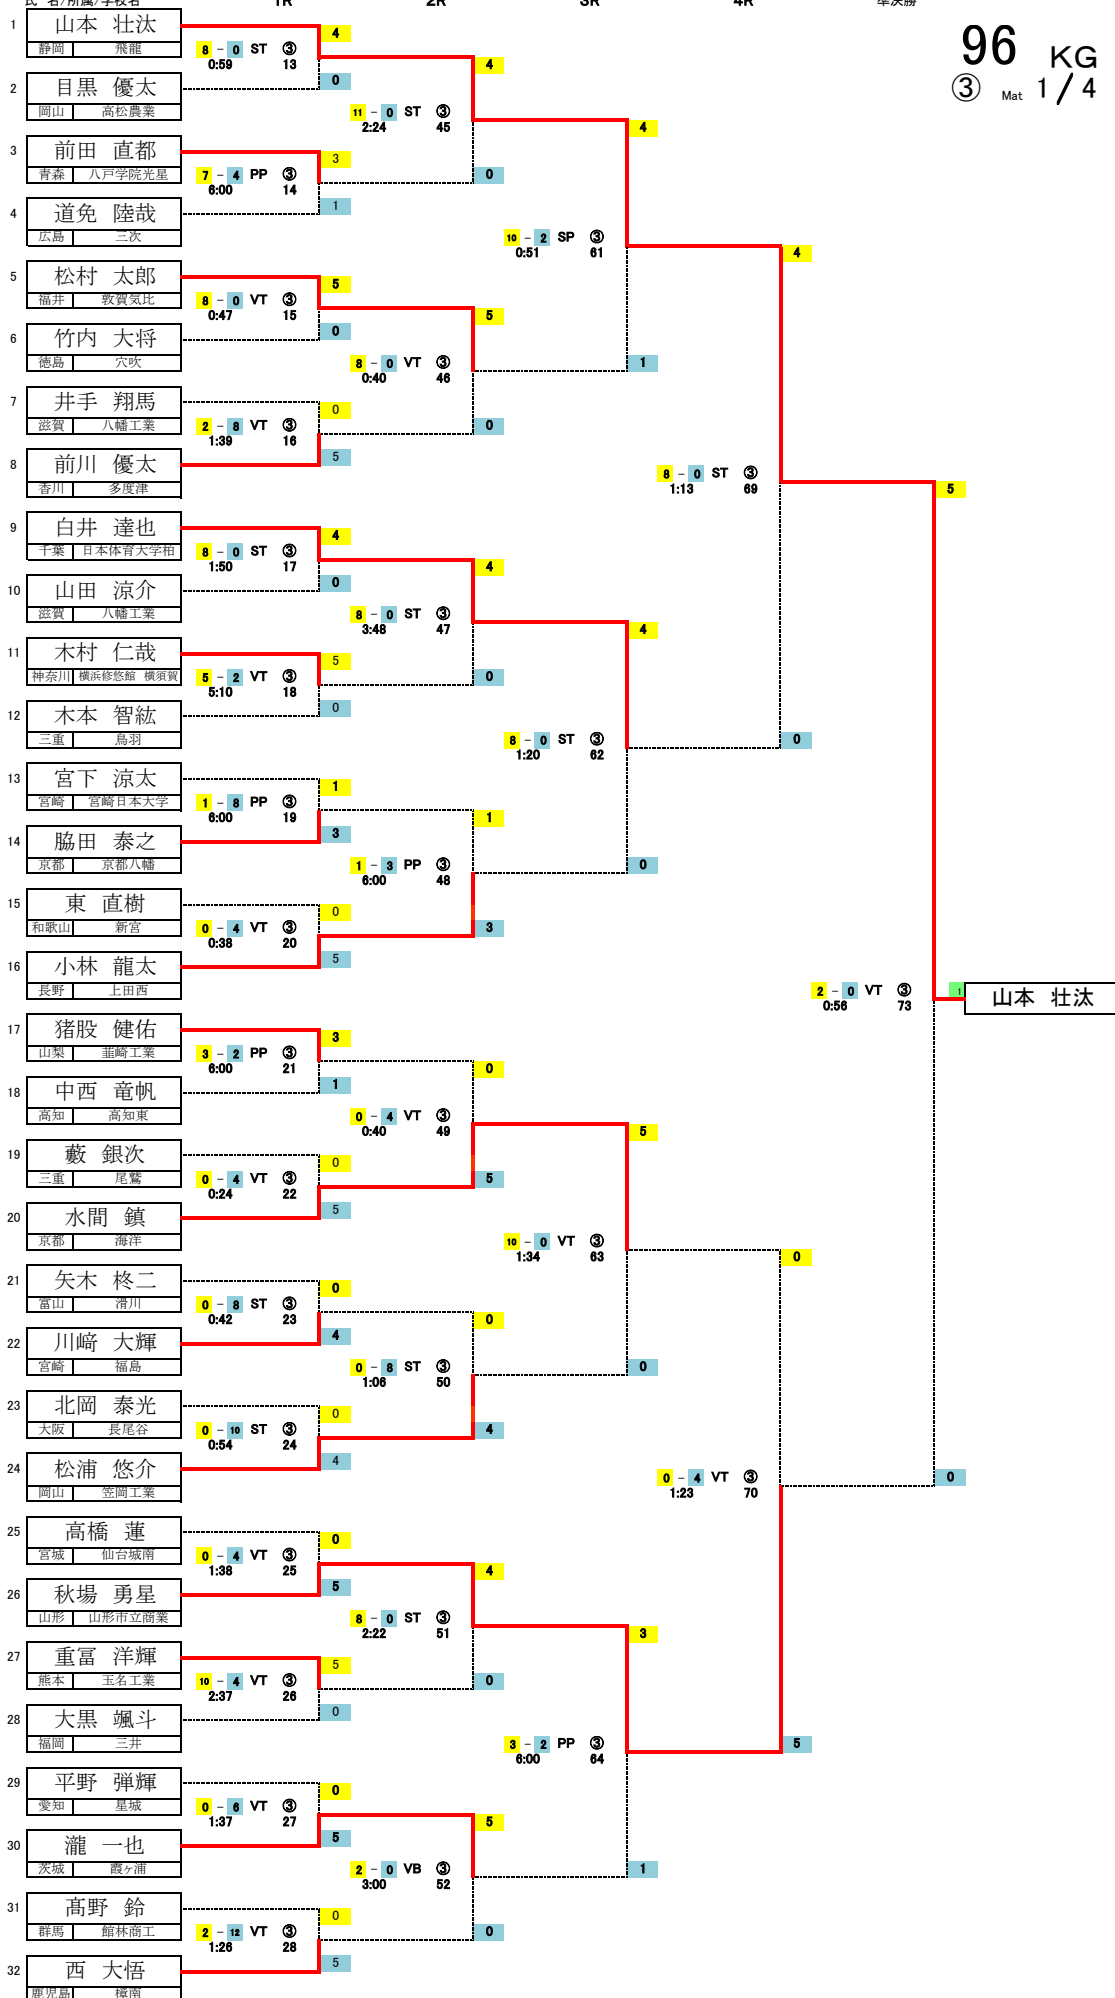

96 KG  
③ Mat 1/4

氏名/所属/学校名	1R	2R	3R	4R	準決勝
33 芹川 力亜 佐賀 鹿島実業	0-8 VT ③ 0:25 29	5	5		
34 牟田 浩都 愛知 一宮工業	4-2 VT ③ 0:46 53	5	1		
35 阿部 階喜 愛媛 八幡浜工業	2-4 VT ③ 1:27 30	5	0		
36 和泉 直希 栃木 馬頭			5-9 PP ③ 6:00 65	0	
37 小西 利拓 石川 野々市明倫	0-10 ST ③ 0:49 31	4	3		
38 岡田 英将 岐阜 岐南工業	6-0 PO ③ 6:00 54	3	3		
39 木村 海騎 高知 高知東	10-2 SP ③ 2:08 32	4	0		
40 奥野 蓮 香川 香川中央		1		0-4 VT ③ 1:31 71	1
41 宮本 海渡 千葉 日本体育大学附	4-0 VT ③ 0:34 33	5	5		
42 川田 隼也 石川 志賀	4-0 VT ③ 0:35 55	0	4		
43 湯川 柊 宮城 東北学院	0-2 VT ③ 0:47 34	0	0		
44 齊藤 英二 群馬 富岡実業		5		6-0 ST ③ 1:40 66	5
45 伊藤 慧亮 長野 小諸商業	0-7 VT ③ 1:34 35	0	3		
46 佐川 健 神奈川 磯子工業	6-2 PP ③ 6:00 56	5	0		
47 伊藤 飛未来 埼玉 埼玉栄	1-2 PP ③ 6:00 36	1	1		
48 田村 男児 茨城 鹿島学園		3			
49 佐野 斗哉 静岡 福取	1-5 VT ③ 3:26 37	0	4		
50 今城 龍俊 愛媛 八幡浜工業		5		8-0 ST ③ 1:09 57	0
51 垣内 大征 和歌山 和歌山北	8-0 VT ③ 2:18 38	5	0		
52 小林 蓮 栃木 足利工業		0		0-4 VT ③ 0:49 67	0
53 小松 恭介 岩手 権市	2-11 SP ③ 2:05 39	1	4		
54 中村 亜靖 佐賀 鳥栖工業	6-0 ST ③ 5:07 58	4	5		
55 熊田 太陽 東京 中央学院大学中央	0-4 VT ③ 0:27 40	0	0		
56 下地 智也 沖縄 浦添工業		5		6-8 VT ③ 2:59 72	4
58 田中 千尋 東京 大森学園	3-1 PP ③ 6:00 41	3	0		
60 渡瀬 歩夢 大阪 高石	0-6 PO ③ 6:00 59	1	0		
63 遠藤 学 福島 田島	4-0 VT ③ 0:45 42	5	3		
64 篠原 直樹 徳島 穴吹		0		0-6 VT ③ 1:23 68	5
67 山本 楓 新潟 北越	4-0 VT ③ 1:01 43	5	0		
68 大東 陸 奈良 法隆寺国際	0-10 ST ③ 2:49 60	0	5		
71 吉田 ケイワン 埼玉 花映徳栄	17-8 SP ③ 5:36 44	4	4		
72 本木 臣代士 福岡 小倉商業		1			
74 吉田 ケイワン SP ③ 3:50 74					71

# 決勝戦

氏名/所属/学校名

決勝

96 KG  
③ Mat 3/4

1	山本 壮汰	静岡 飛龍	8 - 0 ST ③	4	山本 壮汰
71	吉田 ケイワン	埼玉 花咲徳栄	1:54	1	
				0	

## 敗者復活戦

敗復活1 9:30 ~    敗復活2 9:50 ~    敗復活3 10:20 ~    敗復活4 10:50 ~    3位決定 11:20 ~

2	目黒 優太	岡山 高松農業	3 - 2 PP ③	3	
3	前田 直都	青森 八戸学院光星	6:00	1	
5	松村 太郎	福井 敦賀気比	4 - 10 PP ③	3	
9	白井 達也	千葉 日本体育大学柏	0 - 9 ST ③	0	
			3:38	3	
26	秋場 勇星	山形 山形市立商業	2 - 1 PP ③	4	
			6:00	3	白井 達也
				1	