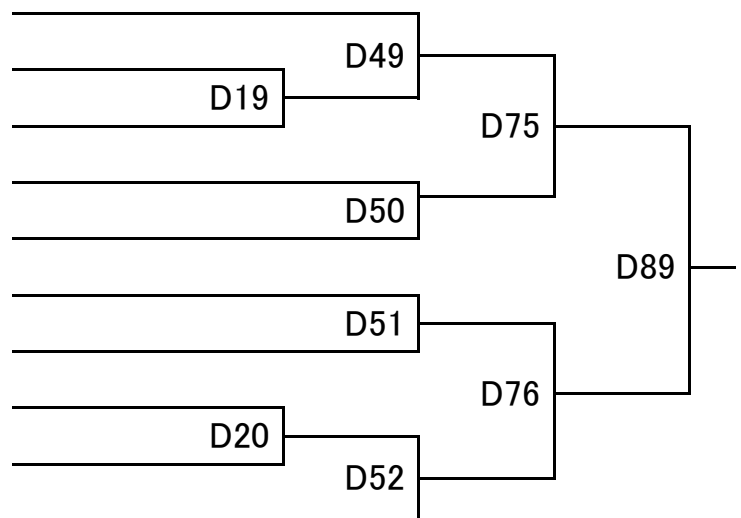

中学生の部

1. 1 近藤 楓香 (刈谷レスリング)
2. 2 安田 あくる (FFC)
3. 3 小幡 未羽 (芦屋学園)
4. 4 鷲谷 海帆 (滑川ジュニア)
5. 5 丸橋 杏 (FFC)

【 34kg級 】

中学生の部

1. 1 原田 渚 (芦屋学園)
2. 2 田島 星里 (京都八幡)
3. 3 品川 あずき (shingu)
4. 4 弓矢 紗希 (いなベクラブ)
5. 5 服部 里桜 (DEVIL, S)
6. 6 眞柄 美和 (JWA)

【 37kg級 】

中学生の部

1. 1 坂本 由宇 (AACC)
2. 2 早水 誓来 (四日市ジュニア)
3. 3 安渡 桃子 (徳山)
4. 4 荒井 光月 (ゴキタジム)
5. 5 田口 刹奈 (FFC)
6. 6 徳永 珠帆 (刈谷レスリング)
7. 7 浅倉 巧留 (パラエストラ)
8. 8 木村 彩夏 (パラエストラ)
9. 9 伊藤 未羽 (四日市ジュニア)
10. 10 本多 香里菜 (FFC)

【 40kg級 】