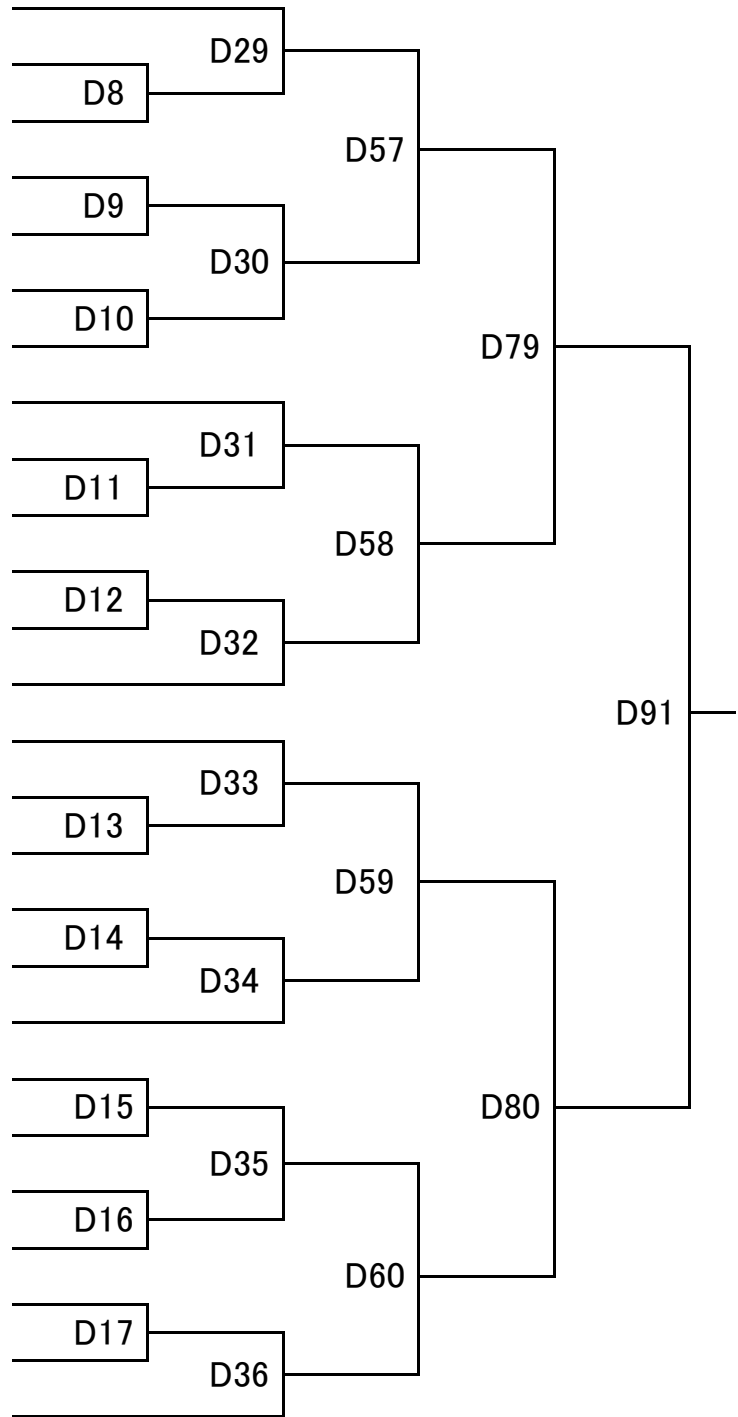

【 37kg級 】

中学生の部

- 1 坂本 由宇 (AACC)
- 2 早水 誓来 (四日市ジュニア)
- 3 安渡 桃子 (徳山)
- 4 荒井 光月 (ゴキタジム)
- 5 田口 刹奈 (FFC)
- 6 徳永 珠帆 (刈谷レスリング)
- 7 浅倉 巧留 (パラエストラ)
- 8 木村 彩夏 (パラエストラ)
- 9 伊藤 未羽 (四日市ジュニア)
- 10 本多 香里菜 (FFC)

【 40kg級 】

中学生の部

【 44kg級 】

- 1 伊藤海 (網野)
- 2 原田麻由 (釜利谷クラブ)
- 3 Samara Chavez (USAチーム)
- 4 山下叶夢 (高松北中学校)
- 5 志貴南栄 (刈谷レスリング)
- 6 米原実穂 (いなべクラブ)
- 7 新井一花 (THUNDER)
- 8 森川晴凧 (一志ジュニア)
- 9 長井美緒 (邑楽ジュニア)
- 10 伊藤乃愛 (四日市ジュニア)
- 11 清岡もえ (高知南中学校)
- 12 小林潮音 (shingu)
- 13 金長史葉 (WAKOクラブ)
- 14 江坂紗那 (刈谷レスリング)
- 15 浅野稔理 (ZUSHI)
- 16 池畑菜々 (芦屋学園)
- 17 中川夏希 (shingu)
- 18 増田満里奈 (NUMAZU)
- 19 澤田美侑 (NJWA)
- 20 中西美結 (一志ジュニア)

中学生の部

【 48kg級 】

- 1 茂呂 綾乃 (AACC)
- 2 山口 夏月 (WAKOクラブ)
- 3 五味 音々 (山梨ジュニア)
- 4 浦田 明歩 (WAKOクラブ)
- 5 山田 朱乃 (OSA)
- 6 ビャンバスレン (一志ジュニア)
- 7 フウラン (修善寺キッド)
- 8 相原 志織 (修善寺キッド)
- 9 西田 紗織 (ドン・キホーテ)
- 10 井上 夢美香 (徳山)
- 11 厚美 虹子 (京都八幡)
- 12 平野 夏帆 (AACC)
- 13 上川 真実 (八戸クラブ)
- 14 清水 星那 (邑楽ジュニア)
- 15 藤波 朱理 (いなベクラブ)
- 16 尾原 夏海 (一宮中学校)
- 17 長谷川 姫花 (堺リベラル)
- 18 中村 成実 (高岡ジュニア)
- 19 山田 亜優香 (福井クラブ)
- 20 藤巻 美紀 (修善寺キッド)
- 21 伊藤 渚 (いなベクラブ)
- 22 山口 愛樺 (自由ヶ丘クラブ)
- 23 柴田 あおい (FIVESTAR)
- 24 増田 樹里 (NUMAZU)
- 25 増川 明利 (パラエストラ)
- 26 袴田 ちはや (長泉FA)
- 27 山内 花音 (堺リベラル)