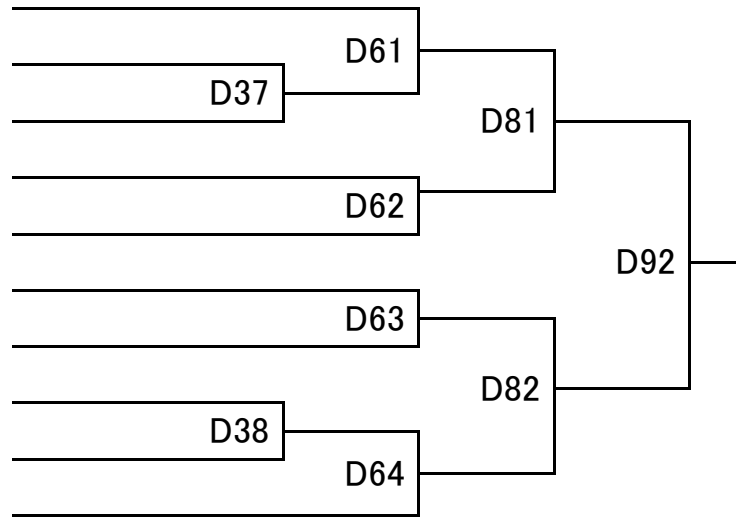

中学生の部

1. 1 尾崎 野乃香 (成城学園中学校)
2. 2 加藤 綺華 (Kan Club)
3. 3 松山 楓 (BISON'S)
4. 4 山内 奏美 (塚リベラル)
5. 5 大高 彩花 (水戸市レスリング)
6. 6 内田 奈佑 (I★W★C)
7. 7 Miranda
   DiBenebetto (USAチーム)
8. 8 浅井 紅吏 (ゼントータル)
9. 9 浅野 羽菜 (刈谷レスリング)
10. 10 土井 杏莉 (網野)

【 52kg級 】