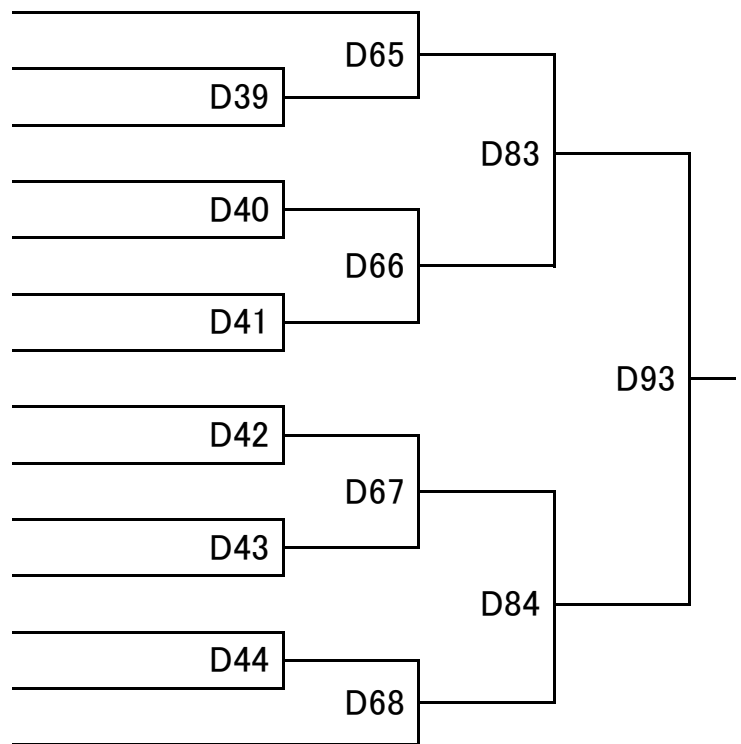

中学生の部

1. 1 尾崎 野乃香 (成城学園中学校)
2. 2 加藤 綺華 (Kan Club)
3. 3 松山 楓 (BISON'S)
4. 4 山内 奏美 (塚リベラル)
5. 5 大高 彩花 (水戸市レスリング)
6. 6 内田 奈佑 (I★W★C)
7. 7 Miranda
   DiBenebetto (USAチーム)
8. 8 浅井 紅吏 (ゼントータル)
9. 9 浅野 羽菜 (刈谷レスリング)
10. 10 土井 杏莉 (網野)

【 52kg級 】

中学生の部

1. 1 岩網 瑠夏 (エンジョイ)
2. 2 持永 聖愛 (塚リベラル)
3. 3 藤倉 優花 (邑楽ジュニア)
4. 4 千葉 宇留 (修善寺キッド)
5. 5 牧吉 夏南 (刈谷レスリング)
6. 6 高橋 にいな (山梨ジュニア)
7. 7 野崎 咲良 (四日市ジュニア)
8. 8 小灘 真愛 (リアン)
9. 9 惣崎 優音 (長泉FA)
10. 10 根本 星来 (BISON'S)
11. 11 Mia Macaluso (USAチーム)
12. 12 Valeria Ceja (USAチーム)
13. 13 溝渕 星音 (一宮中学校)
14. 14 石井 亜海 (OSA)

【 57kg級 】