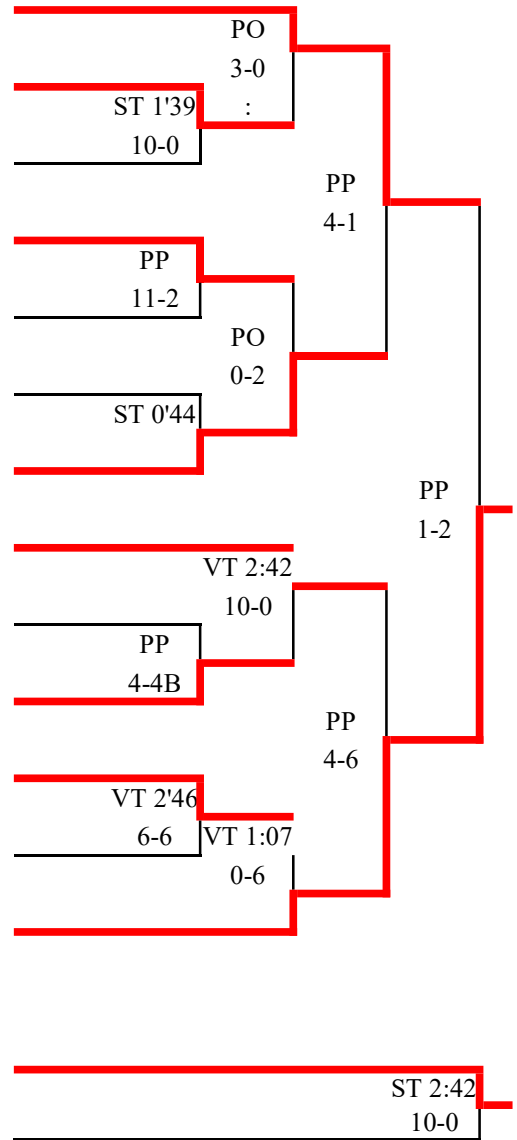

女子

62 kg級

1R 準々決勝 準決勝 決勝

No	選手名	都道府県名	学校名・所属	学年
----	-----	-------	--------	----

1	寺本 鈴	三重県	四日市市立富田中学校 (四日市ジュニア)	3
2	小林 久美	群馬県	千代田町立千代田中学校 (千代田ジュニア)	2
3	佐藤 杏樹	秋田県	秋田市立秋田北中学校 (北志館)	1
4	山田 葵	兵庫県	私立芦屋学園中学校 (芦屋学園)	3
5	岡崎 花梨	愛媛県	宇和島市立城南中学校 (城南中学校)	2
6	駒田 真琴	静岡県	裾野市立富岡中学校 (NUMAZU)	1
7	万木 蓮花	大阪府	私立堺リベラル中学校 (堺リベラル)	2
8	高巢 菜々葉	大阪府	私立関西大学第一中学校 (吹田市民教室)	1
9	内野 杏美	長崎県	雲仙市立国見中学校 (島原レスリング)	1
10	平井 かえで	愛媛県	宇和島市立城南中学校 (城南中学校)	3
11	高橋 衣織	福島県	南相馬市立石神中学校 (クリナップキッズ)	1
12	石田 千尋	奈良県	私立天理中学校 (斑鳩レスリング)	3
13	齊藤 美姫	青森県	十和田市立東中学校 (十和田クラブ)	3

【3位決定戦】

7	万木 蓮花	大阪府	私立堺リベラル中学校 (堺リベラル)	2
8	高巢 菜々葉	大阪府	私立関西大学第一中学校 (吹田市民教室)	1