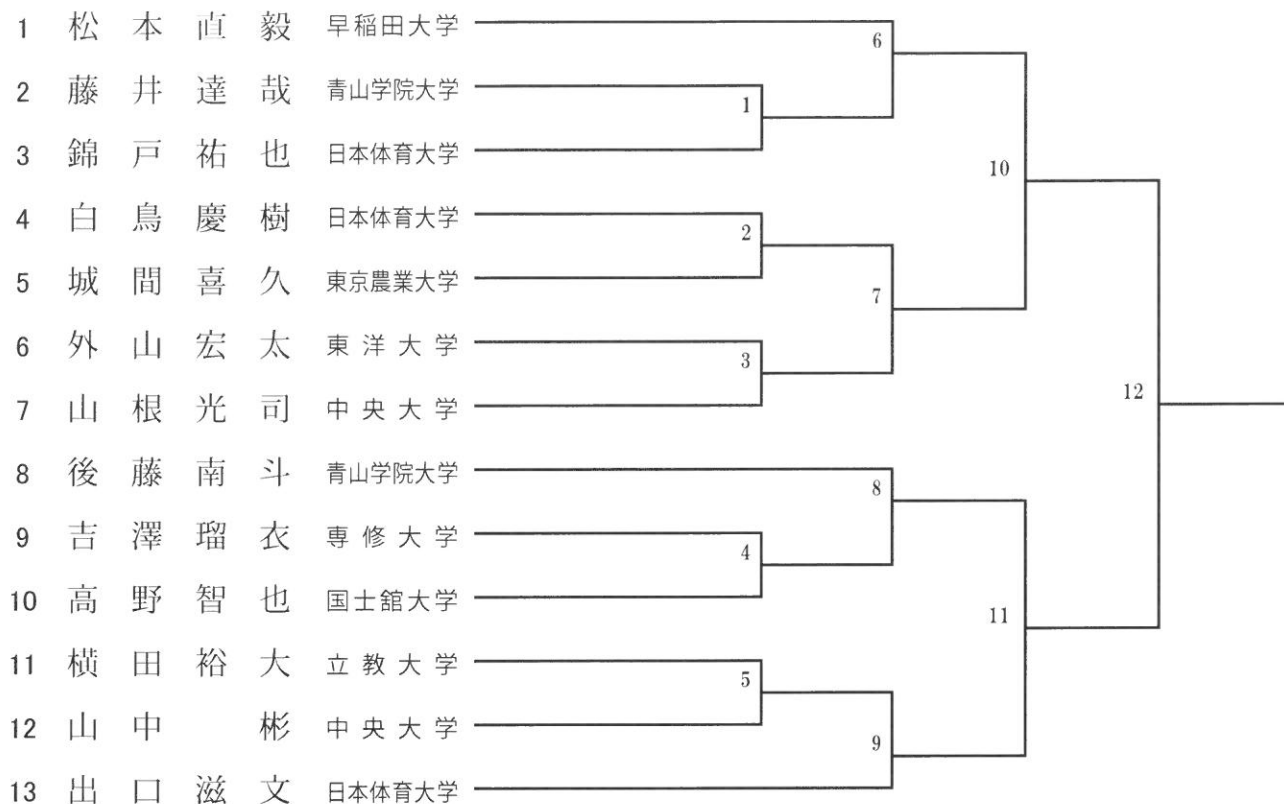

新人戦 **G** GRECOROMAN STYLE 98 kg