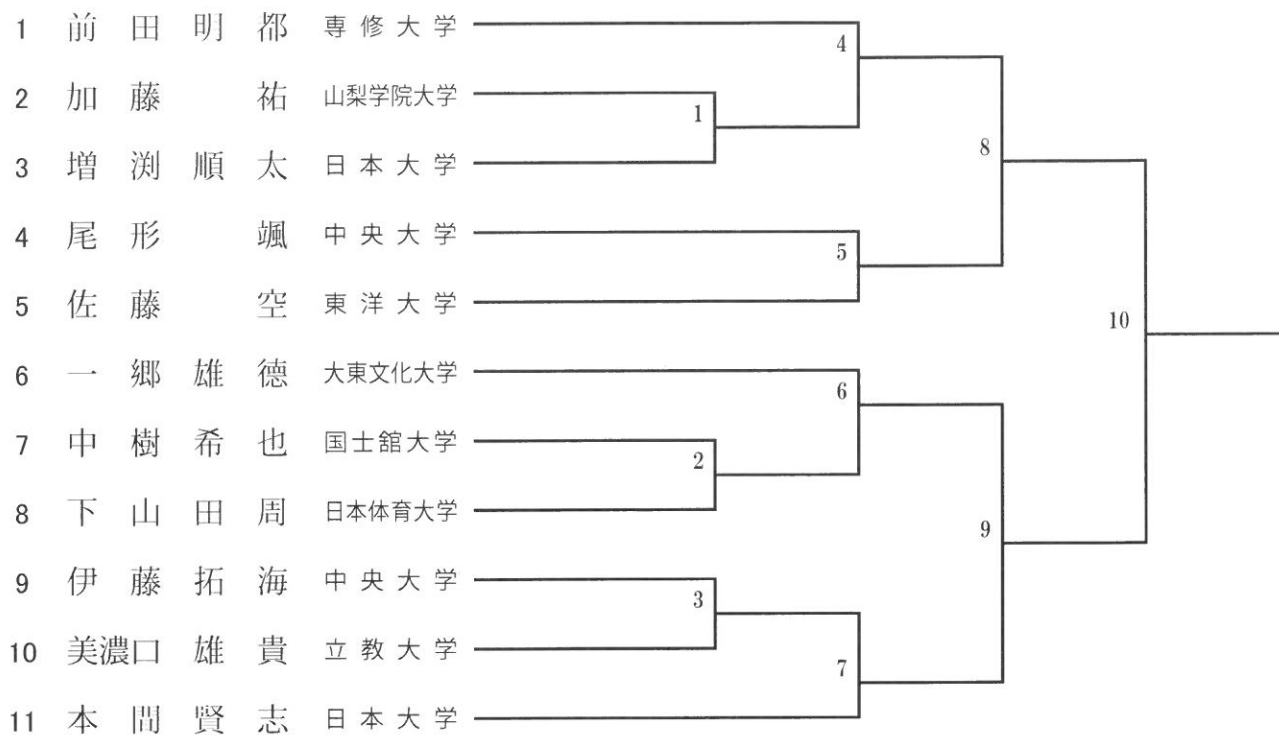

新人戦 **G** GRECOROMAN STYLE 75 kg