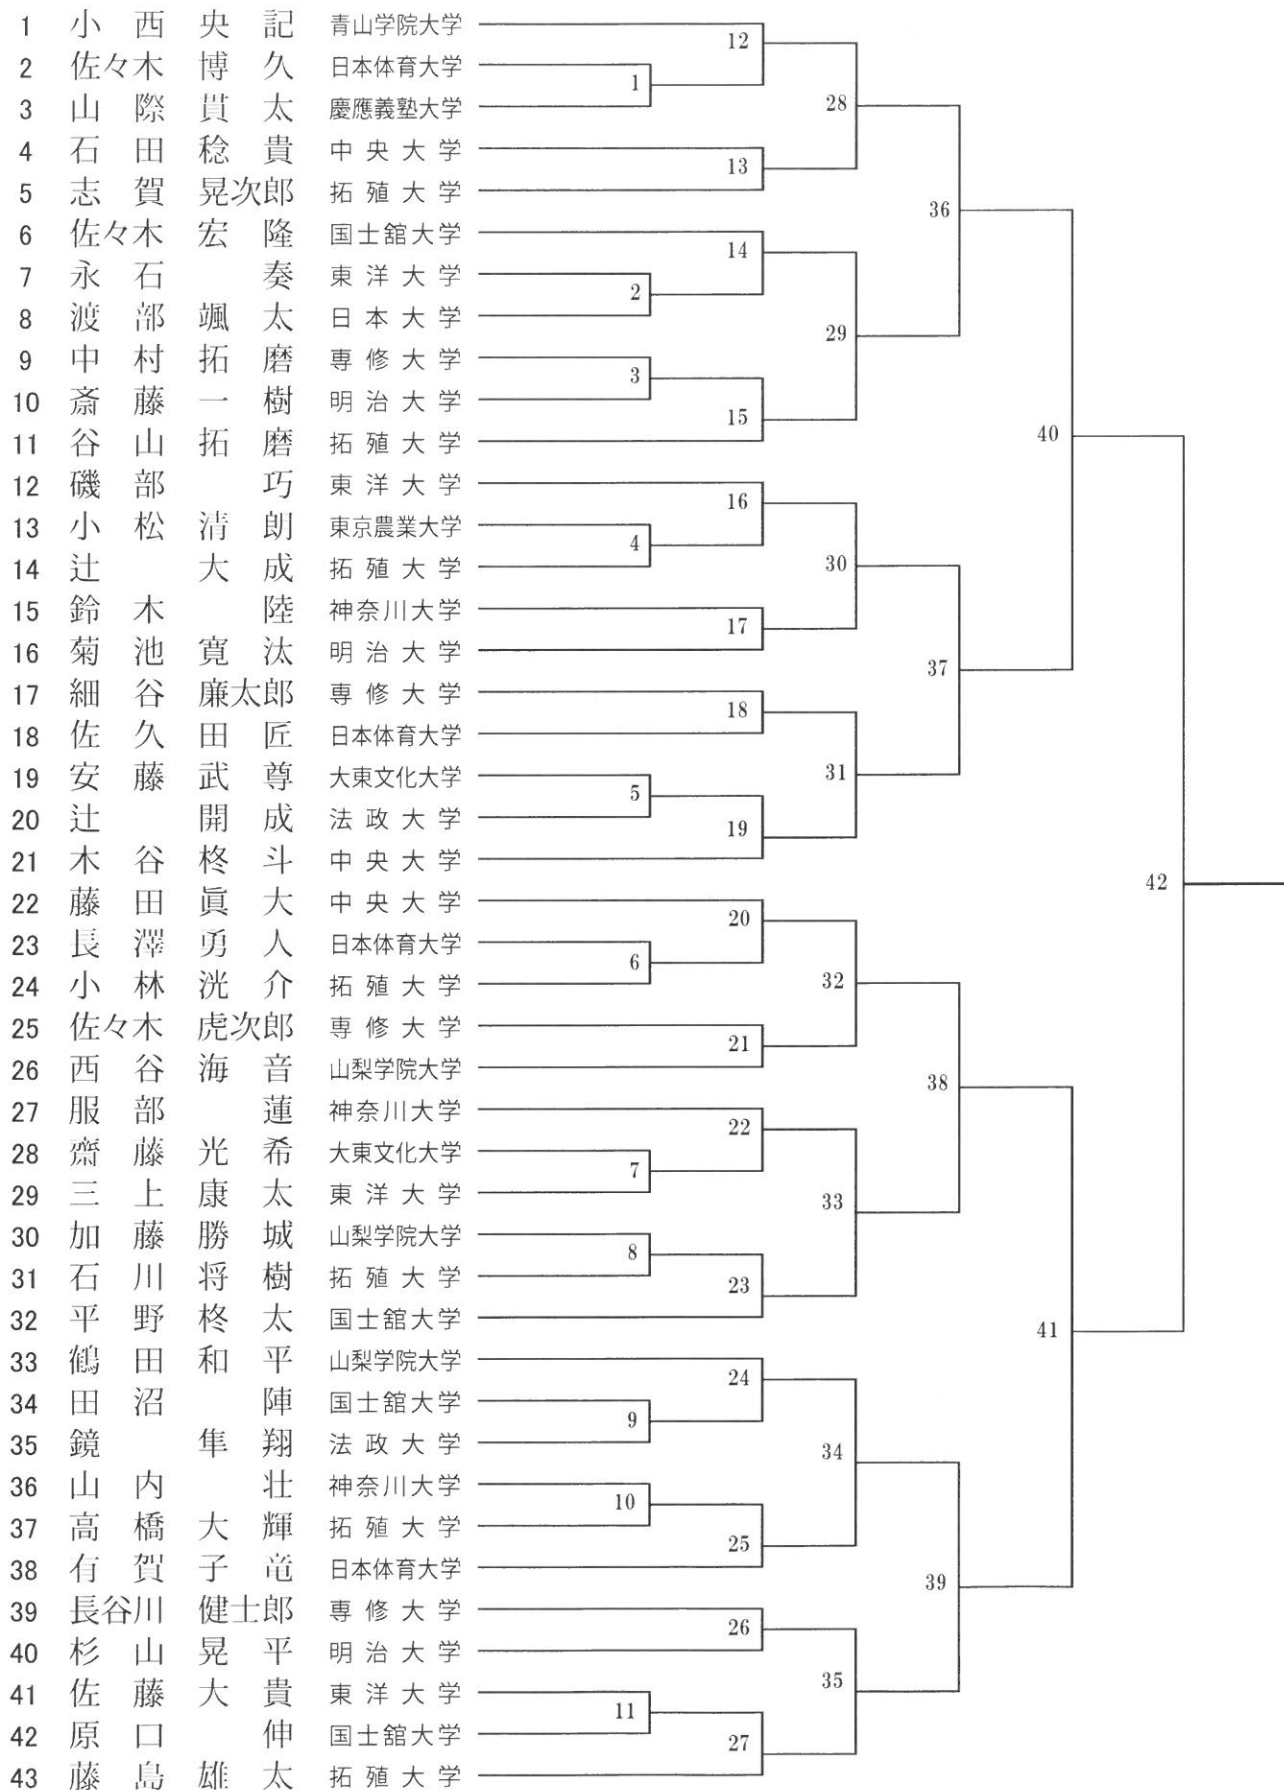

# 新人戦 **G** GRECOROMAN STYLE 66 kg