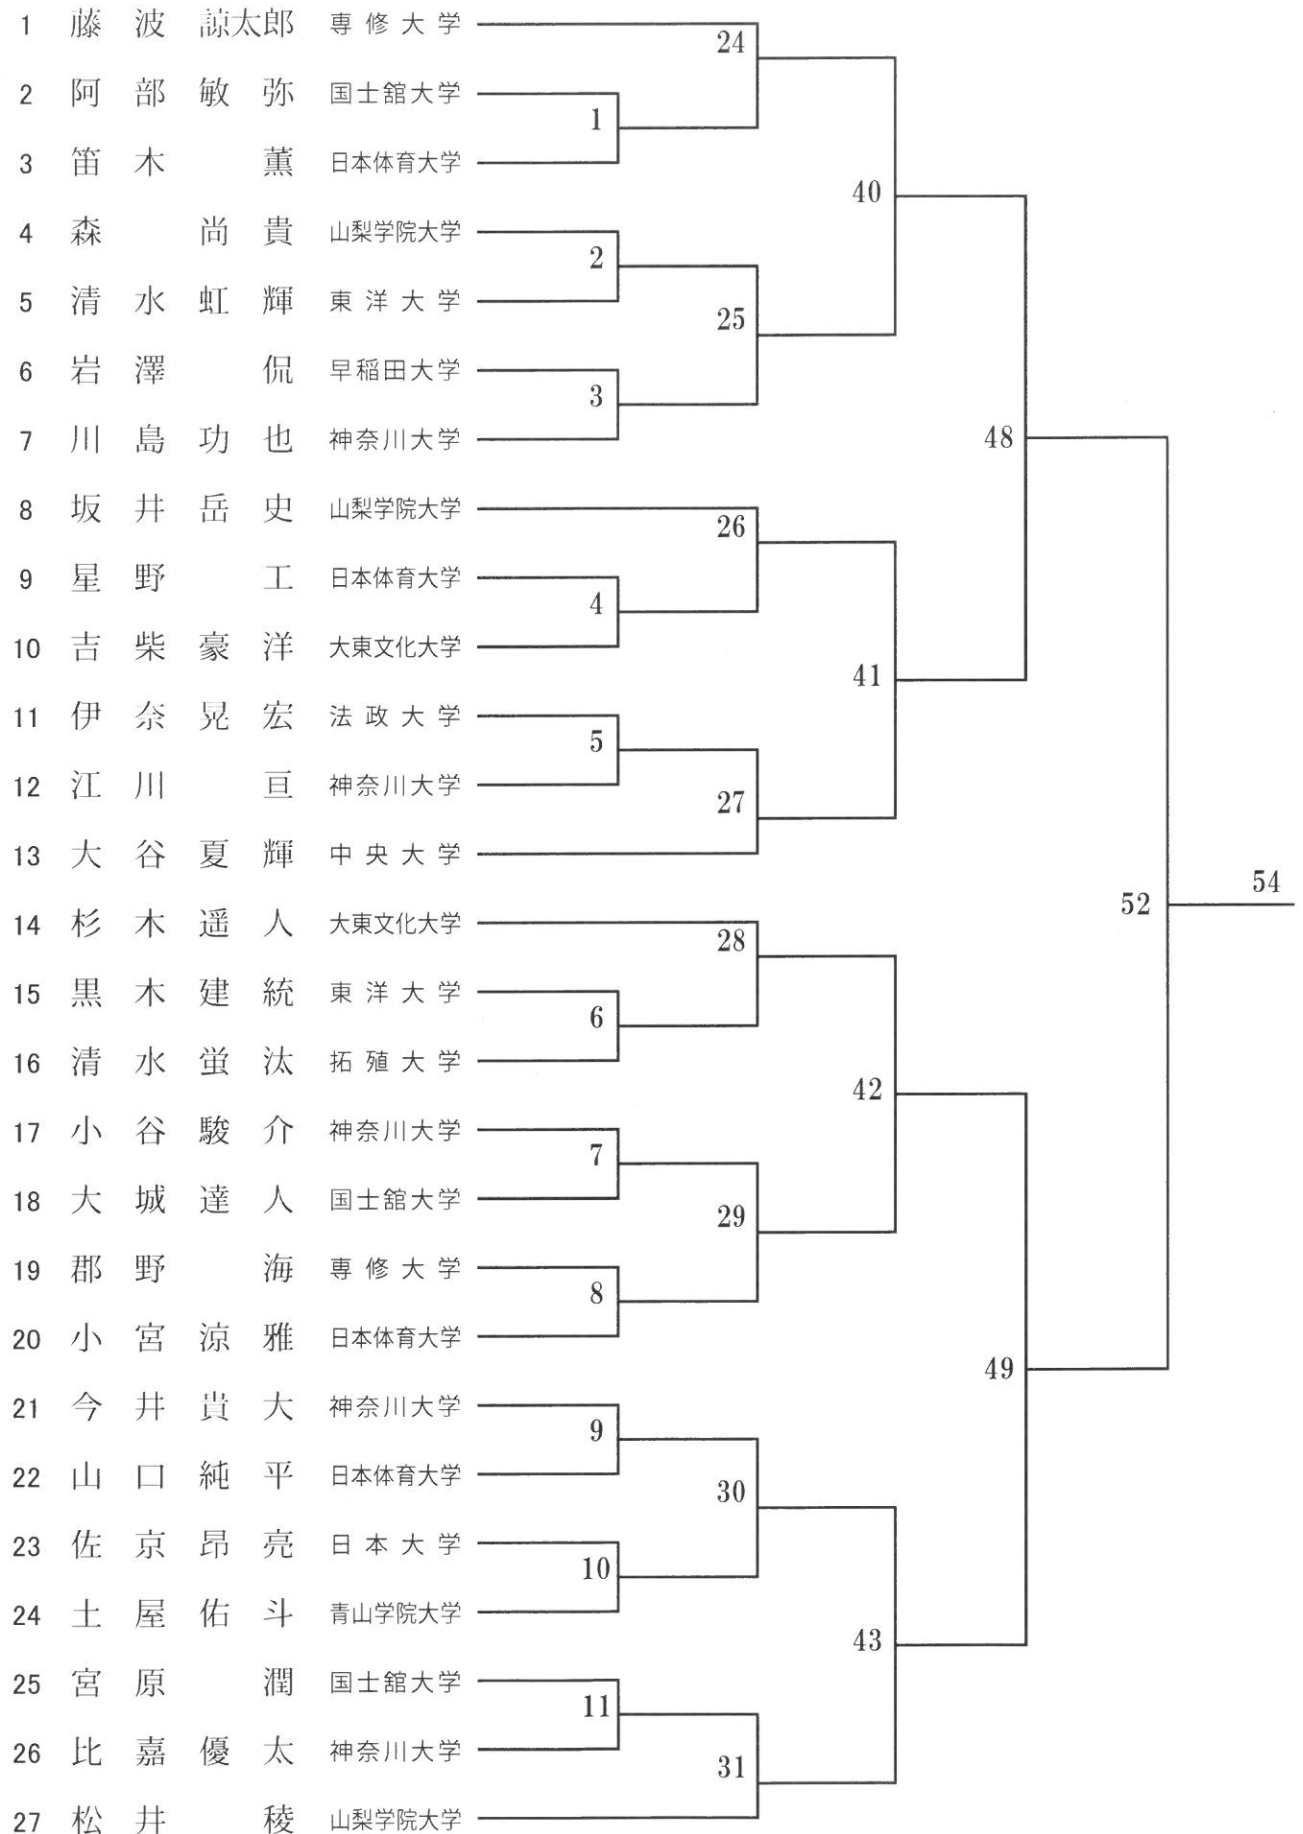

# 新人戦 **G** 59 kg

GRECOROMAN STYLE