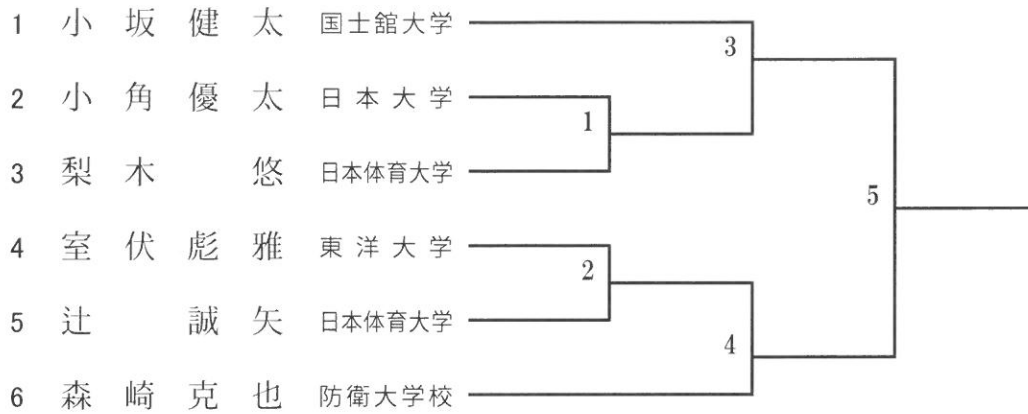

# 選手権の部 **G** GRECOROMAN STYLE **59** kg

# 選手権の部 **G** GRECOROMAN STYLE **66** kg

# 選手権の部 **G** GRECOROMAN STYLE 85 kg

# 選手権の部 **G** GRECOROMAN STYLE 98 kg