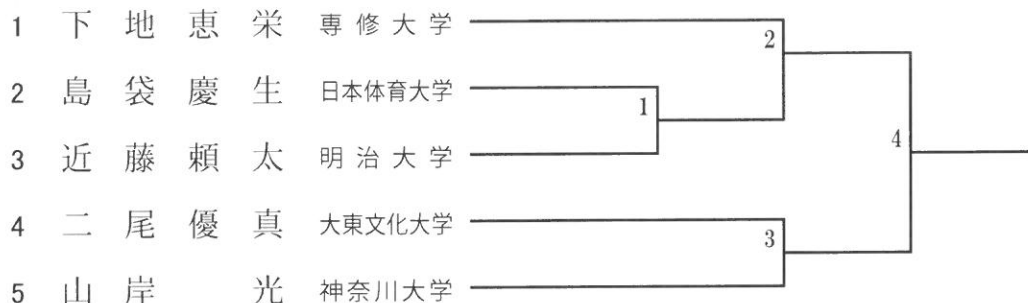

選手権の部 **G** GRECOROMAN STYLE 71 kg