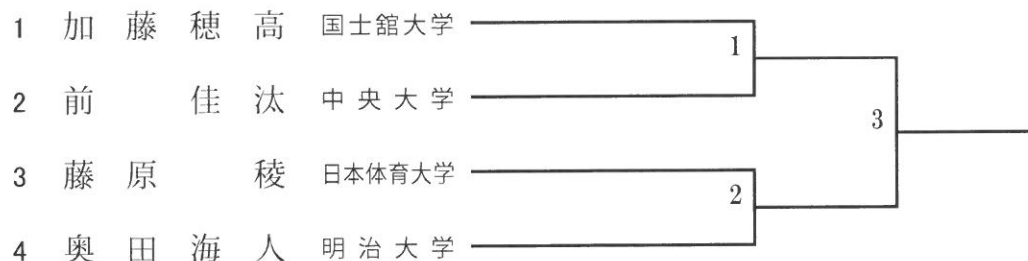

選手権の部 **G** GRECOROMAN STYLE 75 kg