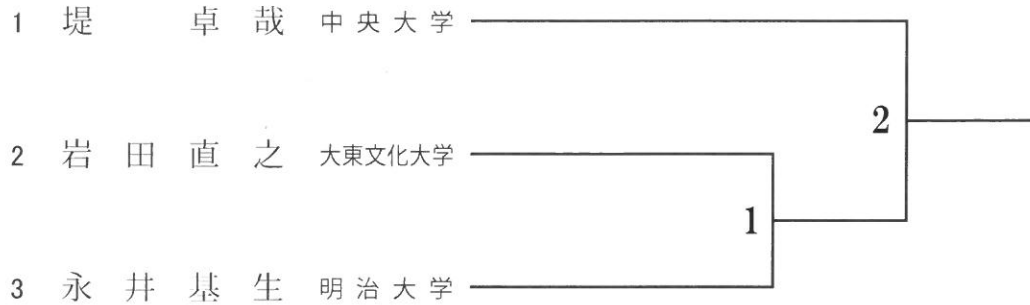

選手権の部 **G** GRECOROMAN STYLE 85 kg