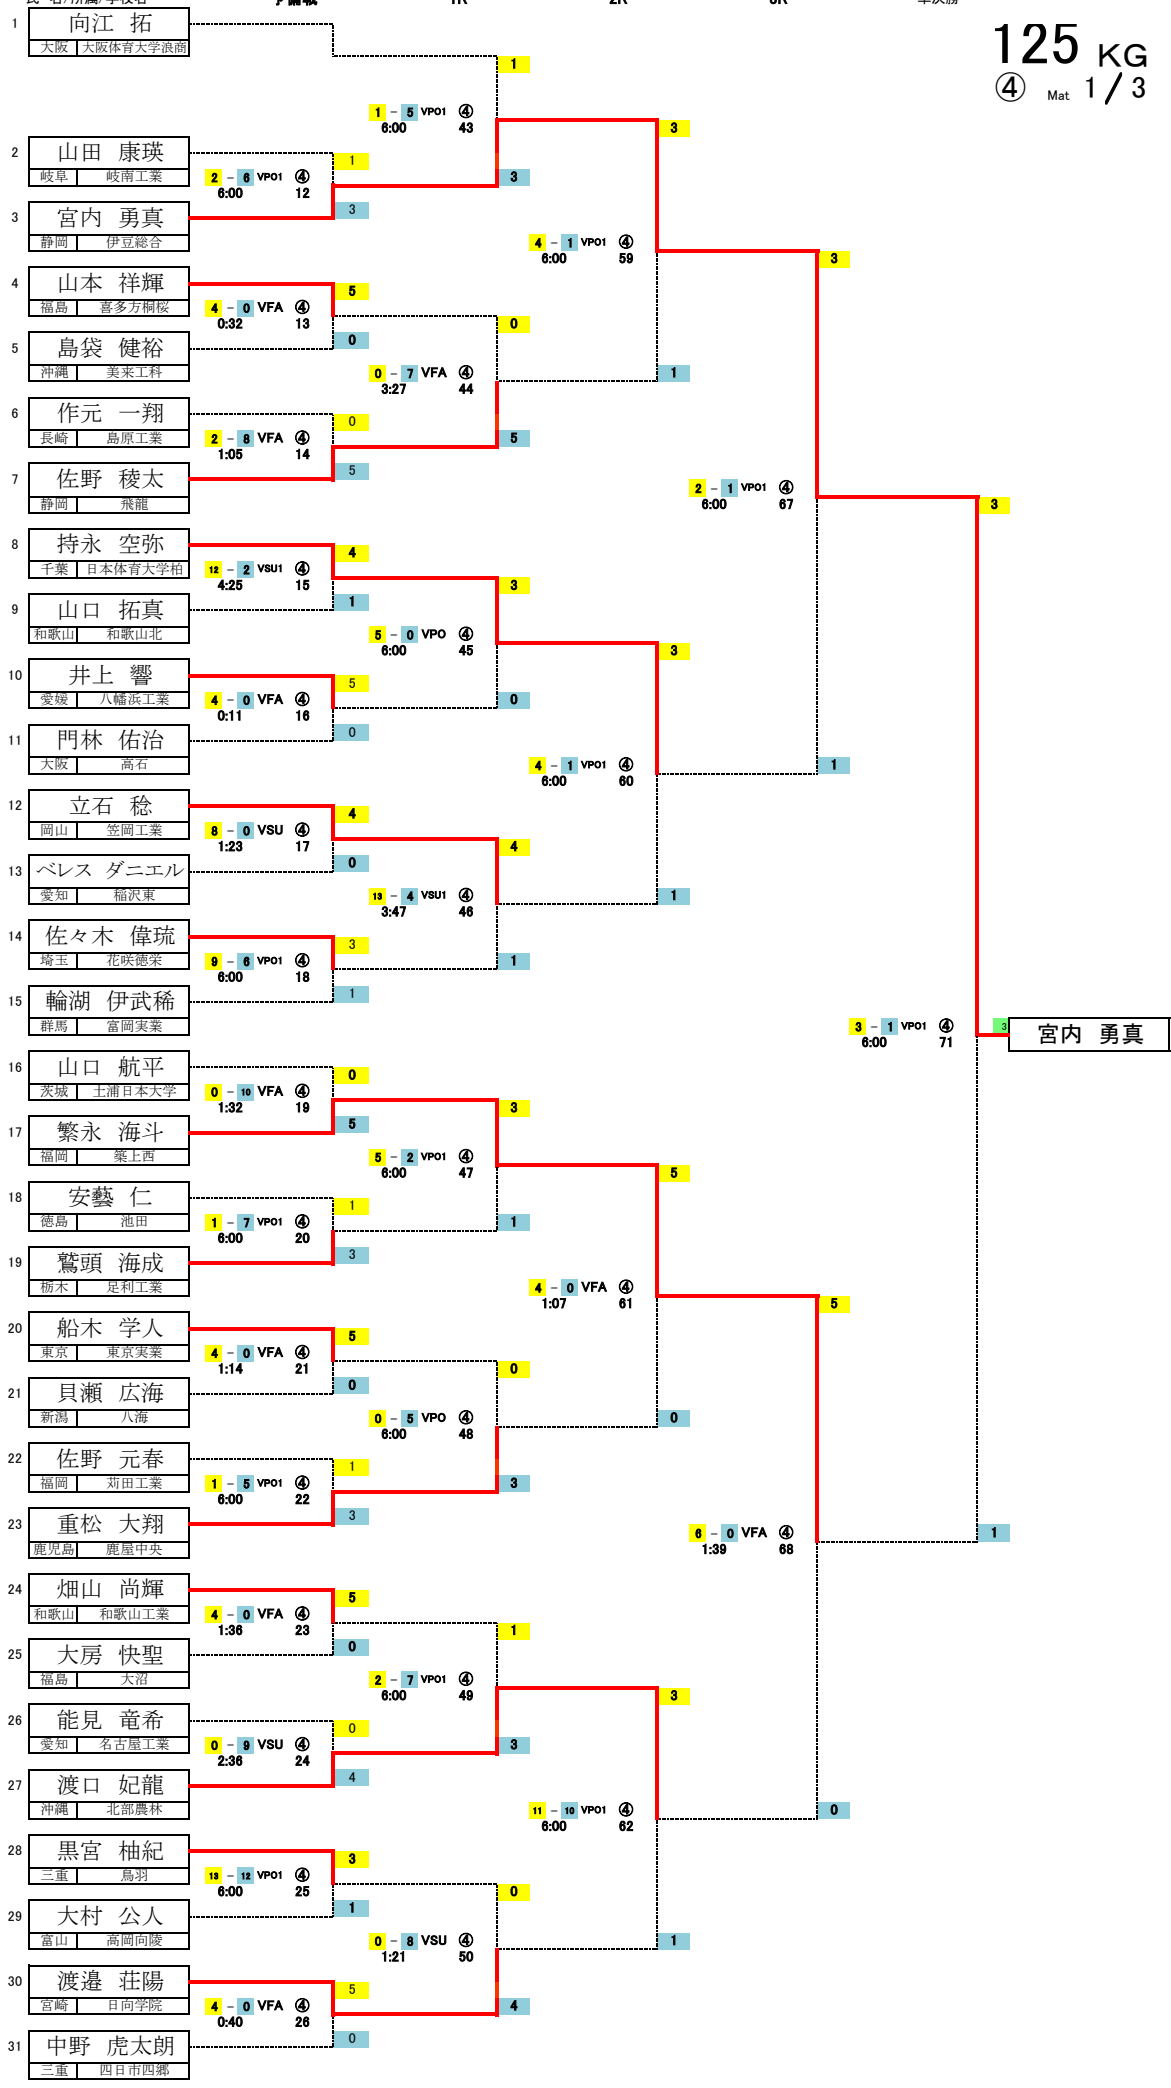

125 KG
④ Mat 1/3

125 KG
④ Mat 2/3

決勝戦

125 KG
④ Mat 3/3

氏名/所属/学校名

3	宮内 勇真	静岡	伊豆総合
33	出口 欣孝	岡山	関西

敗者復活戦

				敗復1	敗復2	敗復3	三位決定戦
2	山田 康瑛	岐阜	岐南工業				
1	向江 拓	大阪	大阪体育大学浪商				
7	佐野 稜太	静岡	飛龍				
8	持永 空弥	千葉	日本体育大学相				
17	繁永 海斗	福岡	薬上西				

				敗復1	敗復2	敗復3	三位決定戦
32	佐藤 宗	山梨	甲府城西				
34	西川 大智	長野	上田西				
39	佐藤 明	埼玉	埼玉栄				
43	内藤 絢太	宮崎	宮崎日本大学				
56	坂田 竜杜	鹿児島	鹿屋中央				

順位	No	氏名	所属	学校名
1位				
2位				
3位				
3位				
5位				
5位				
7位				
8位				