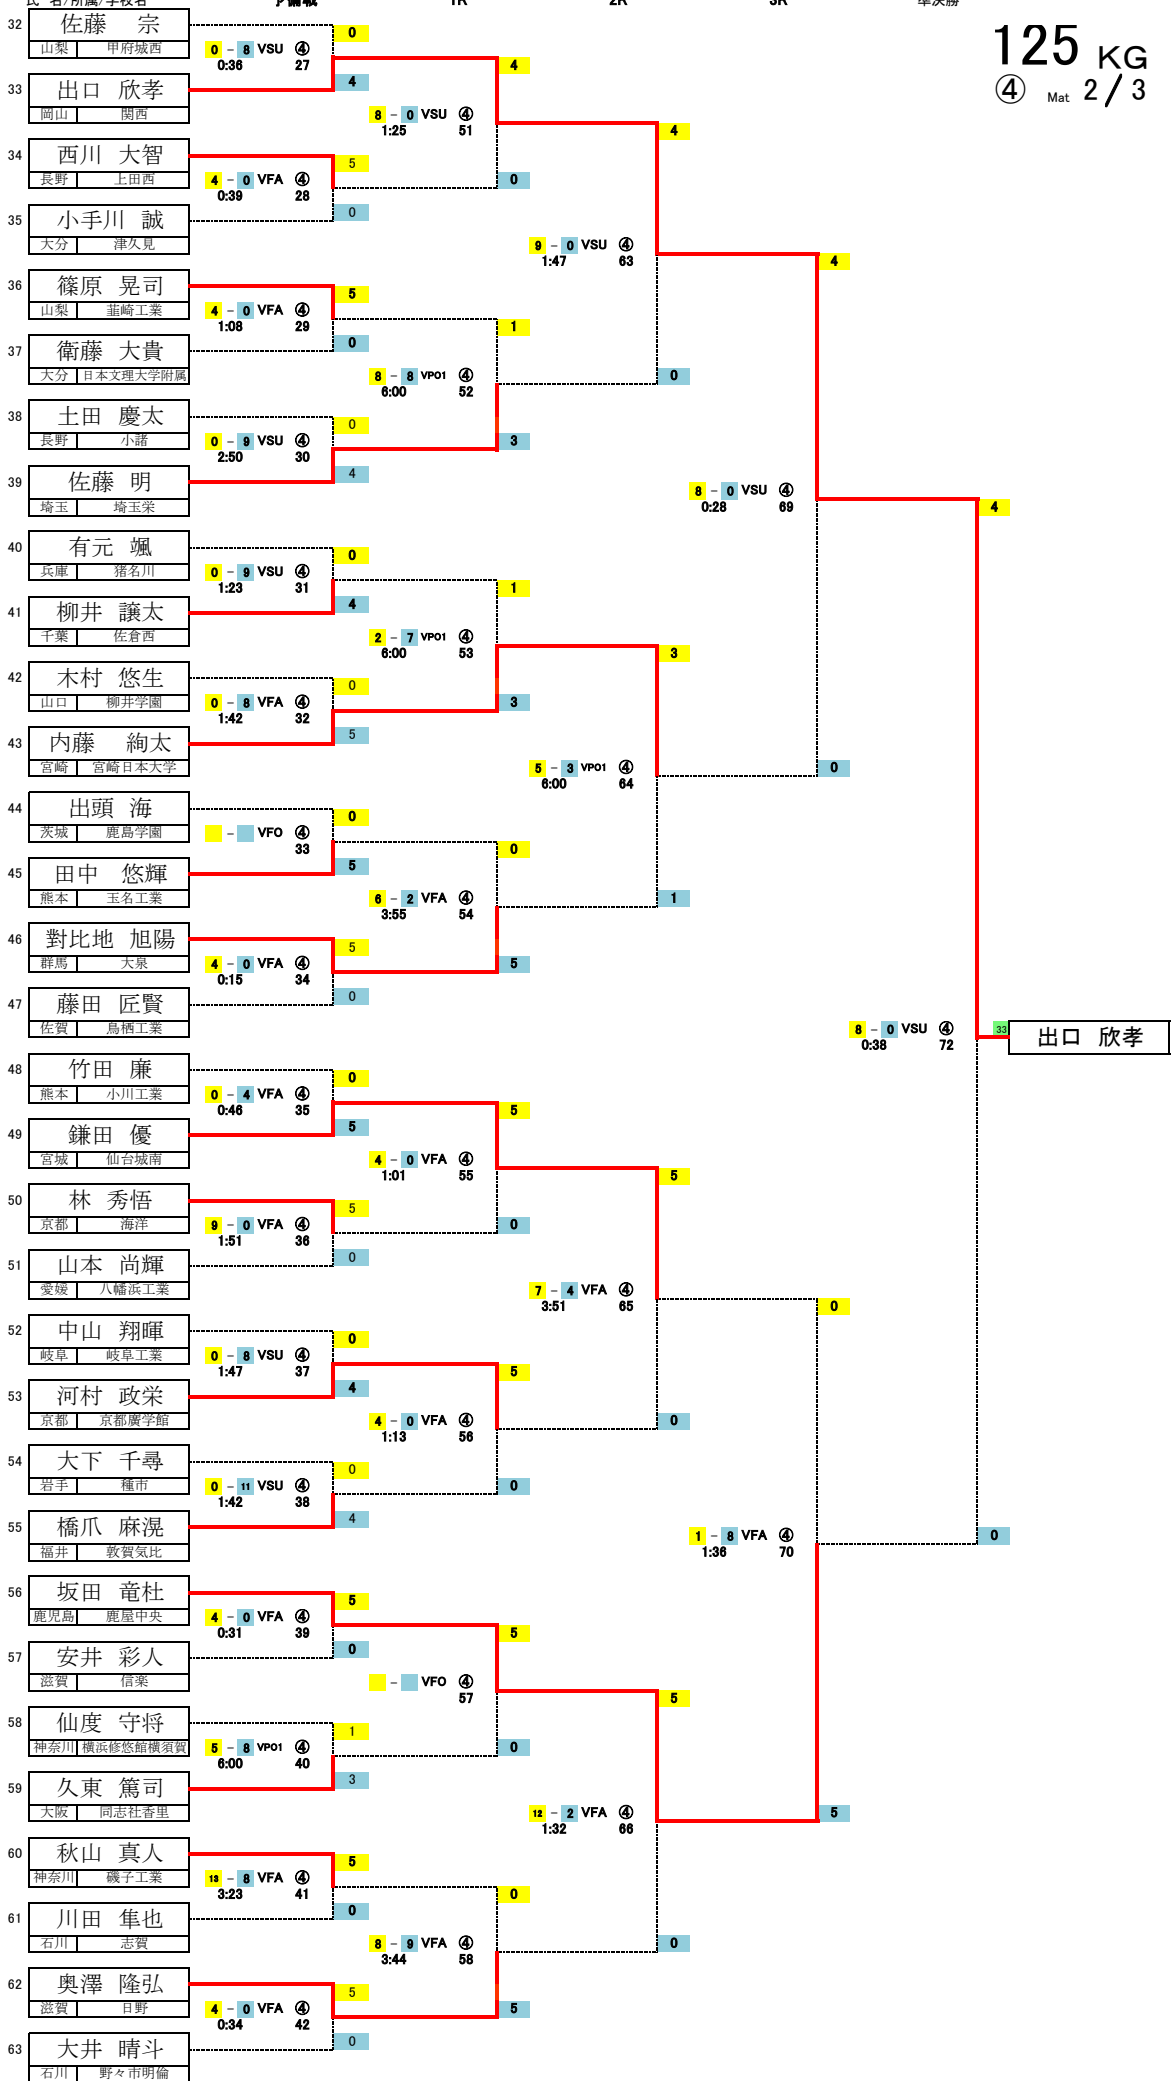

125 KG
④ Mat 1/3

125 KG
④ Mat 2/3

決勝戦

125 KG
④ Mat 3/3

氏名/所属/学校名

3	宮内 勇真	静岡	伊豆総合
33	出口 欣孝	岡山	関西

敗者復活戦

				敗復1	敗復2	敗復3	三位決定戦
2	山田 康瑛	岐阜	岐南工業				
1	向江 拓	大阪	大阪体育大学浪商				
7	佐野 稜太	静岡	飛龍				
8	持永 空弥	千葉	日本体育大学相				
17	繁永 海斗	福岡	薬上西				

				敗復1	敗復2	敗復3	三位決定戦
32	佐藤 宗	山梨	甲府城西				
34	西川 大智	長野	上田西				
39	佐藤 明	埼玉	埼玉栄				
43	内藤 絢太	宮崎	宮崎日本大学				
56	坂田 竜杜	鹿児島	鹿屋中央				

順位	No	氏名	所属	学校名
1位				
2位				
3位				
3位				
5位				
5位				
7位				
8位				