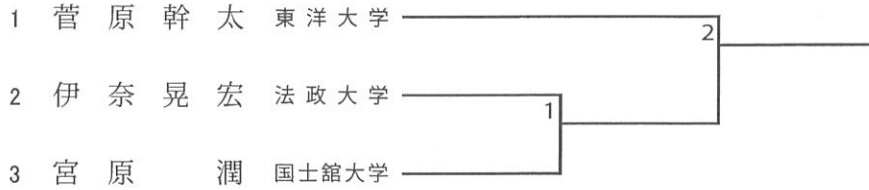

# 選手権の部 **G** GRECOROMAN STYLE 55 kg

# 選手権の部 **G** GRECOROMAN STYLE 60 kg

# 選手権の部 **G** GRECOROMAN STYLE 63 kg