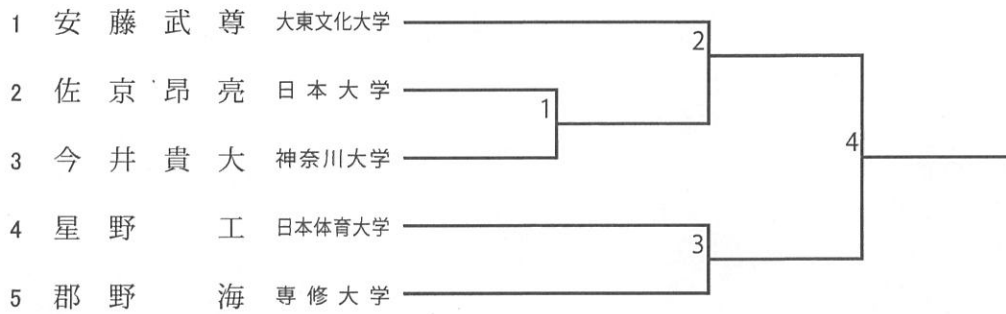

# 選手権の部 **G** GRECOROMAN STYLE 55 kg

# 選手権の部 **G** GRECOROMAN STYLE 60 kg

# 選手権の部 **G** GRECOROMAN STYLE 63 kg