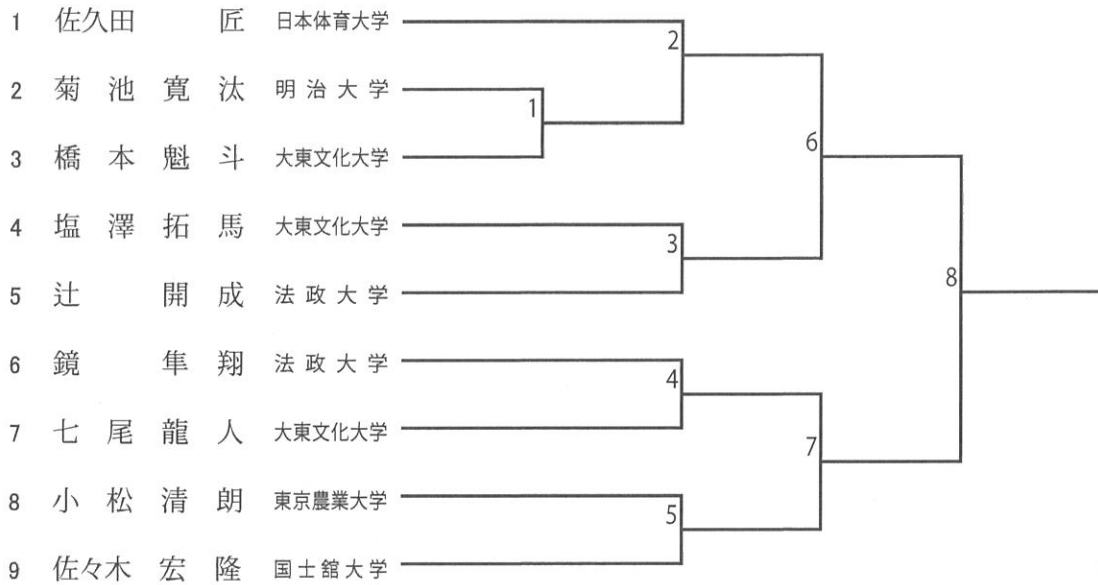

選手権の部 **G** GRECOROMAN STYLE 67 kg

選手権の部 **G** GRECOROMAN STYLE 72 kg