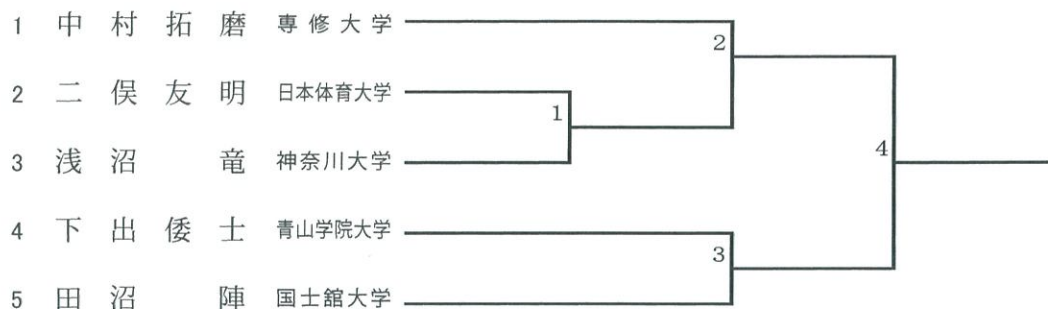

選手権の部 **G**67 kg

GRECOROMAN STYLE

選手権の部 **G**72 kg

GRECOROMAN STYLE

選手権の部 **G**77 kg

GRECOROMAN STYLE