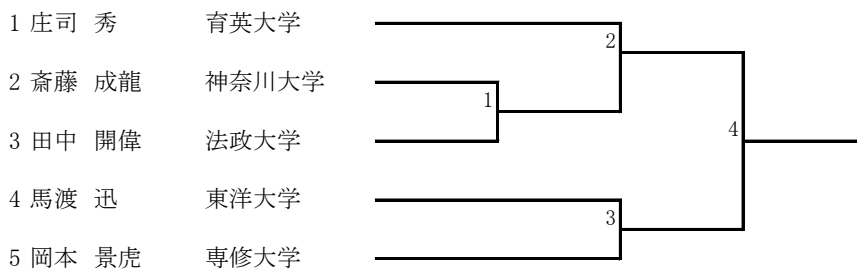

選手権の部グレコローマンスタイル55kg

選手権の部グレコローマンスタイル60kg

選手権の部グレコローマンスタイル63kg

選手権の部グレコローマンスタイル67kg