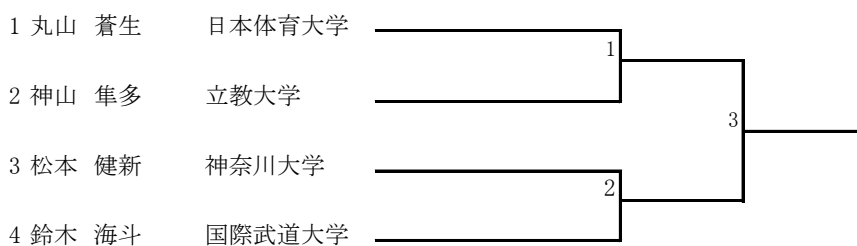

選手権の部グレコローマンスタイル55kg

選手権の部グレコローマンスタイル60kg

選手権の部グレコローマンスタイル63kg

選手権の部グレコローマンスタイル67kg