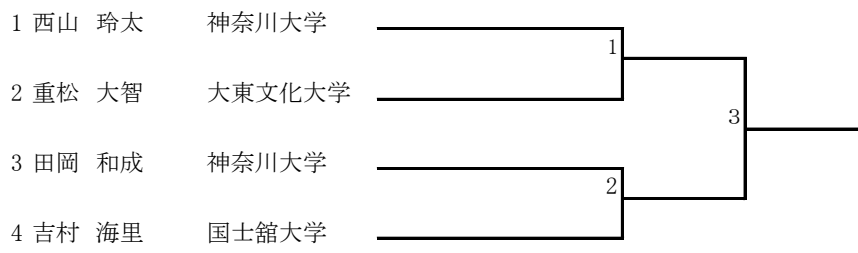

選手権の部グレコローマンスタイル97kg

選手権の部グレコローマンスタイル130kg