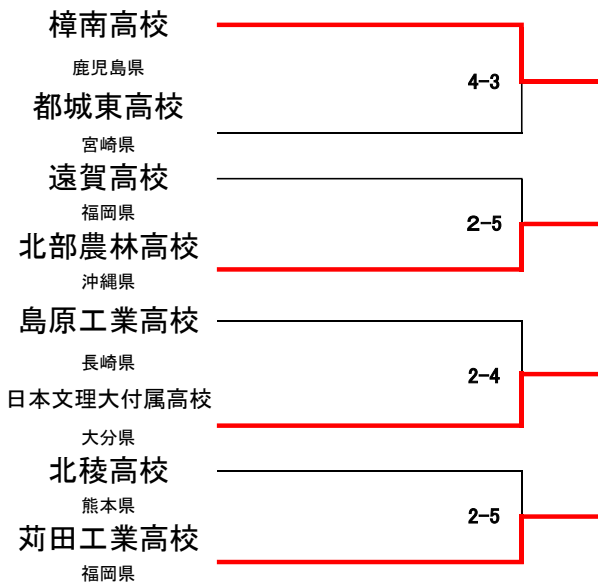

学校対抗戦

決定戦

順位

優勝	鳥栖工業高校(佐賀県)
2位	小川工業高校(熊本県)
3位	島原高校(長崎県)
3位	宮崎工業高校(宮崎県)
5位	樟南高校(鹿児島県)
5位	北部農林高校(沖縄県)
5位	日本文理大付属高校(大分県)
5位	苅田工業高校(福岡県)